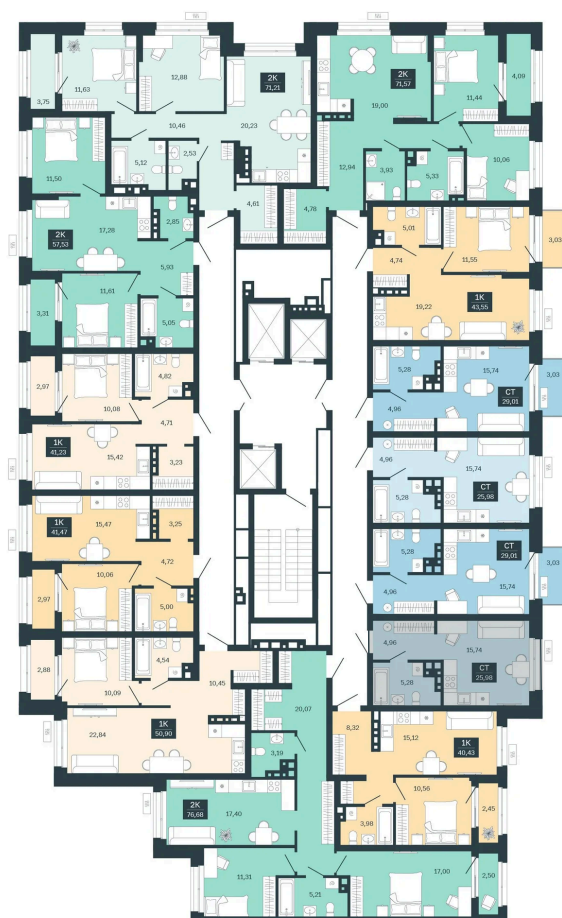

Номер: 36/С6

Студия 25.98 м²

Отсканируйте QR-код
и смотрите на сайте
balance-
development.ru

Цена по запросу

Предчистовая отделка

Проект	Сибирская калина	Корпус	Дом 4
Этаж	4	Секция	6
Сдача	1 кв. 2029		

12.06.2026 16:39 (Мск)

Не является публичной офертой, цена может быть скорректирована.
Информация взята с сайта «balance-development.ru».

На этаже 4

Студия 25.98 м²

12.06.2026 16:39 (Мск)

Не является публичной офертой, цена может быть скорректирована.
Информация взята с сайта «balance-development.ru».

На генплане Дом 4

Студия 25.98 м²

12.06.2026 16:39 (Мск)

Не является публичной офертой, цена может быть скорректирована.
Информация взята с сайта «balance-development.ru».