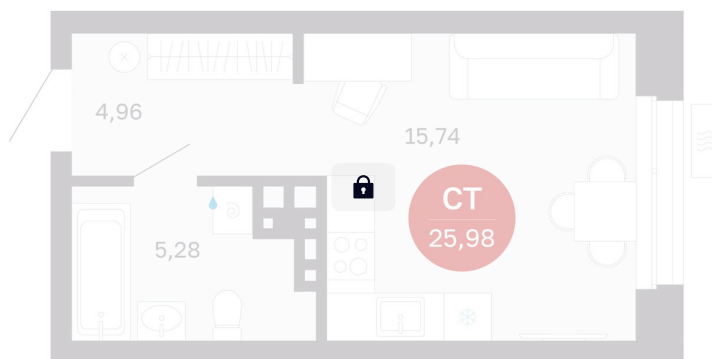

Номер: 36/С6

Студия 25.98 м²

Отсканируйте QR-код
и смотрите на сайте
balance-
development.ru

Цена по запросу

Предчистовая отделка

Проект	Сибирская калина	Корпус	Дом 4
Этаж	4	Секция	6
Сдача	1 кв. 2029		

12.06.2026 16:39 (Мск)

Не является публичной офертой, цена может быть скорректирована.
Информация взята с сайта «balance-development.ru».

На этаже 4

Студия 25.98 м²

12.06.2026 16:39 (Мск)

Не является публичной офертой, цена может быть скорректирована.
Информация взята с сайта «balance-development.ru».