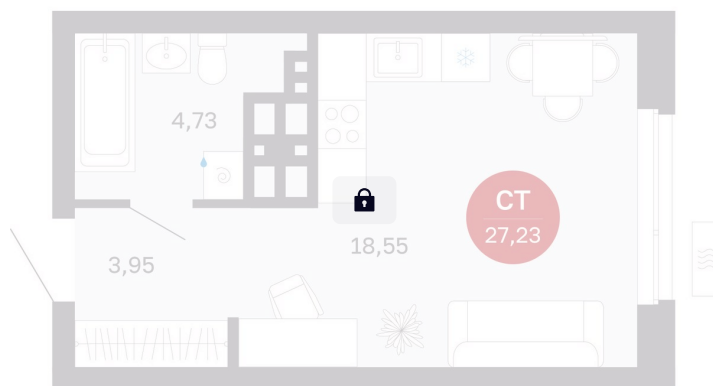

Номер: 391/С7

Студия 27.23 м²

Отсканируйте QR-код
и смотрите на сайте
balance-
development.ru

Цена по запросу

Предчистовая отделка

Проект	Сибирская калина	Корпус	Дом 4
Этаж	19	Секция	7
Сдача	1 кв. 2029		

12.06.2026 19:03 (Мск)

Не является публичной офертой, цена может быть скорректирована.
Информация взята с сайта «balance-development.ru».

На этаже 19

Студия 27.23 м²

12.06.2026 19:03 (Мск)

Не является публичной офертой, цена может быть скорректирована.
Информация взята с сайта «balance-development.ru».