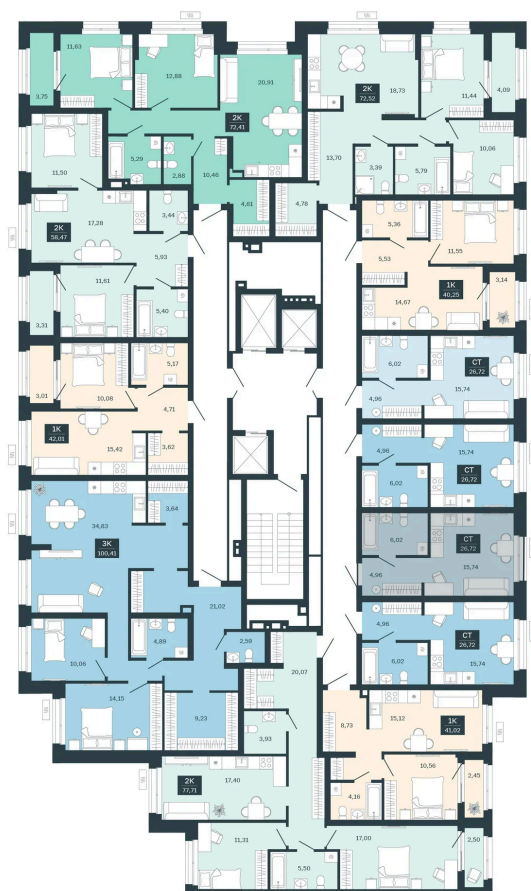

# Студия 26.72 м<sup>2</sup>

Отсканируйте QR-код  
и смотрите на сайте  
balance-  
development.ru

## 3 810 000 руб.

В ипотеку от 15 564 руб.

Предчистовая отделка

Проект	Сибирская калина	Корпус	Дом 4
Этаж	2	Секция	6
Сдача	1 кв. 2029		

12.06.2026 17:47 (Мск)

Не является публичной офертой, цена может быть скорректирована.  
Информация взята с сайта «balance-development.ru».

# На этаже 2

Студия 26.72 м<sup>2</sup>

12.06.2026 17:47 (Мск)

Не является публичной офертой, цена может быть скорректирована.  
Информация взята с сайта «balance-development.ru».

# На генплане Дом 4

Студия 26.72 м<sup>2</sup>

12.06.2026 17:47 (Мск)

Не является публичной офертой, цена может быть скорректирована.  
Информация взята с сайта «balance-development.ru».