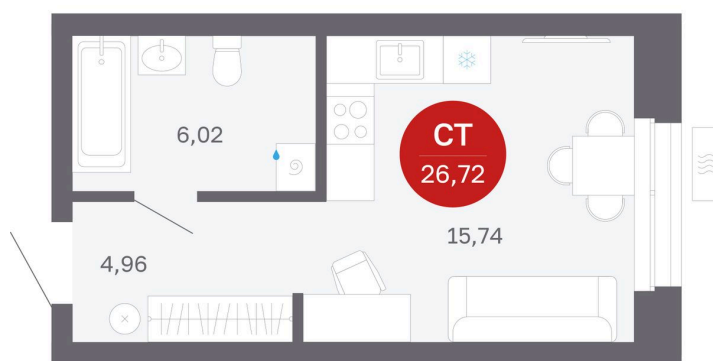

# Студия 26.72 м<sup>2</sup>

Отсканируйте QR-код  
и смотрите на сайте  
balance-  
development.ru

## 3 810 000 руб.

В ипотеку от 15 564 руб.

Предчистовая отделка

Проект	Сибирская калина	Корпус	Дом 4
Этаж	2	Секция	6
Сдача	1 кв. 2029		

12.06.2026 17:47 (Мск)

Не является публичной офертой, цена может быть скорректирована.  
Информация взята с сайта «balance-development.ru».

# На генплане Дом 4

Студия 26.72 м<sup>2</sup>

12.06.2026 17:47 (Мск)

Не является публичной офертой, цена может быть скорректирована.  
Информация взята с сайта «balance-development.ru».