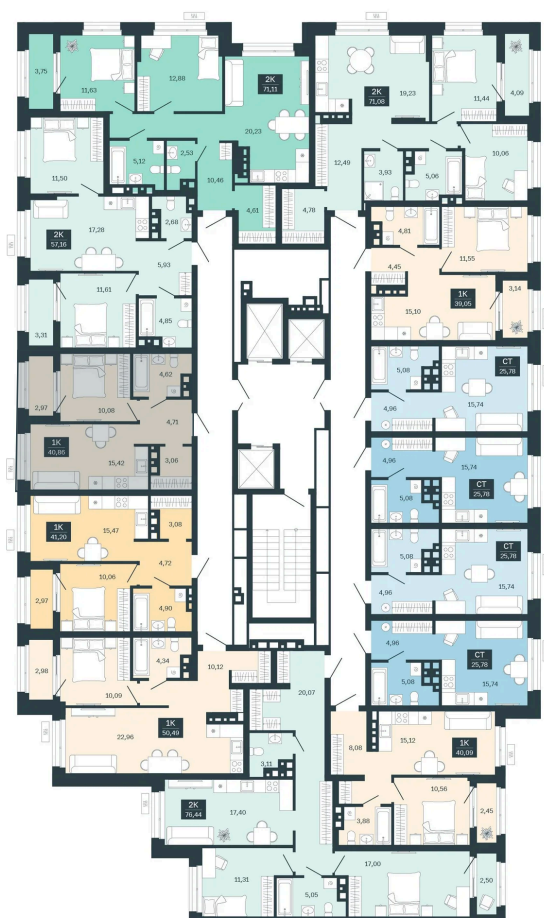

Номер: 184/С6

1 комнатная 40.86 м²

Отсканируйте QR-код
и смотрите на сайте
balance-
development.ru

Цена по запросу

Предчистовая отделка

| | | | |
|--------|------------------|--------|-------|
| Проект | Сибирская калина | Корпус | Дом 4 |
| Этаж | 16 | Секция | 6 |
| Сдача | 1 кв. 2029 | | |

12.06.2026 16:37 (Мск)

Не является публичной офертой, цена может быть скорректирована.
Информация взята с сайта «balance-development.ru».

На этаже 16

1 комнатная 40.86 м²

12.06.2026 16:37 (Мск)

Не является публичной офертой, цена может быть скорректирована.
Информация взята с сайта «balance-development.ru».

На генплане Дом 4

1 комнатная 40.86 м²

12.06.2026 16:37 (Мск)

Не является публичной офертой, цена может быть скорректирована.
Информация взята с сайта «balance-development.ru».