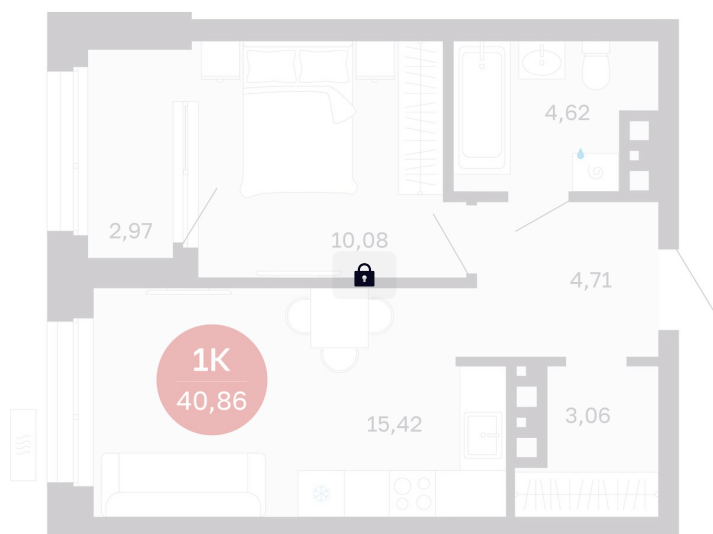

Номер: 184/С6

1 комнатная 40.86 м²

Отсканируйте QR-код
и смотрите на сайте
balance-
development.ru

Цена по запросу

Предчистовая отделка

| | | | |
|--------|------------------|--------|-------|
| Проект | Сибирская калина | Корпус | Дом 4 |
| Этаж | 16 | Секция | 6 |
| Сдача | 1 кв. 2029 | | |

12.06.2026 16:37 (Мск)

Не является публичной офертой, цена может быть скорректирована.
Информация взята с сайта «balance-development.ru».

На этаже 16

1 комнатная 40.86 м²

12.06.2026 16:37 (Мск)

Не является публичной офертой, цена может быть скорректирована.
Информация взята с сайта «balance-development.ru».

На генплане Дом 4

1 комнатная 40.86 м²

12.06.2026 16:37 (Мск)

Не является публичной офертой, цена может быть скорректирована.
Информация взята с сайта «balance-development.ru».