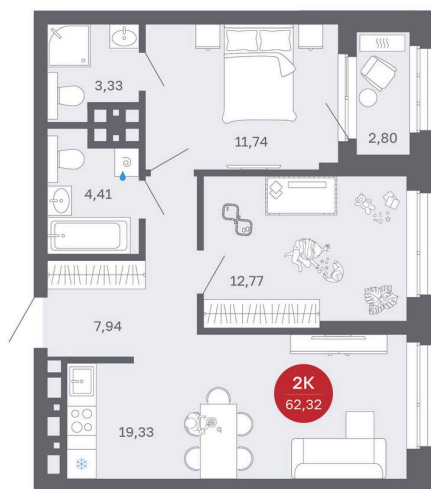

Номер: 269/С1

2 комнатная 62.32 м²

Отсканируйте QR-код
и смотрите на сайте
balance-
development.ru

~~10 960 000 руб.~~

9 080 000 руб.

Выгода июня до 30.06.2026

Предчистовая отделка

Проект	Сибирская калина	Корпус	Дом 1
Этаж	22	Секция	1
Сдача	2 кв. 2027		

12.06.2026 16:35 (Мск)

Не является публичной офертой, цена может быть скорректирована.
Информация взята с сайта «balance-development.ru».

На этаже 22

2 комнатная 62.32 м²

12.06.2026 16:35 (Мск)

Не является публичной офертой, цена может быть скорректирована.
Информация взята с сайта «balance-development.ru».

На генплане Дом 1

2 комнатная 62.32 м²

12.06.2026 16:35 (Мск)

Не является публичной офертой, цена может быть скорректирована.
Информация взята с сайта «balance-development.ru».