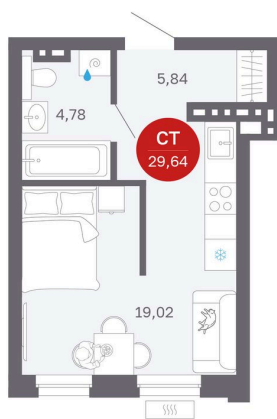

Номер: 103/С3

Студия 29.64 м²

Отсканируйте QR-код
и смотрите на сайте
balance-
development.ru

~~6 050 000 руб.~~

5 740 000 руб.

В ипотеку от 23 448 руб.

Выгода июня до 30.06.2026

Предчистовая отделка

Проект	Сибирская калина	Корпус	Дом 2
Этаж	8	Секция	3
Сдача	2 кв. 2027		

12.06.2026 10:30 (Мск)

Не является публичной офертой, цена может быть скорректирована.
Информация взята с сайта «balance-development.ru».

На этаже 8

Студия 29.64 м²

12.06.2026 10:30 (Мск)

Не является публичной офертой, цена может быть скорректирована.
Информация взята с сайта «balance-development.ru».

На генплане Дом 2

Студия 29.64 м²

12.06.2026 10:30 (Мск)