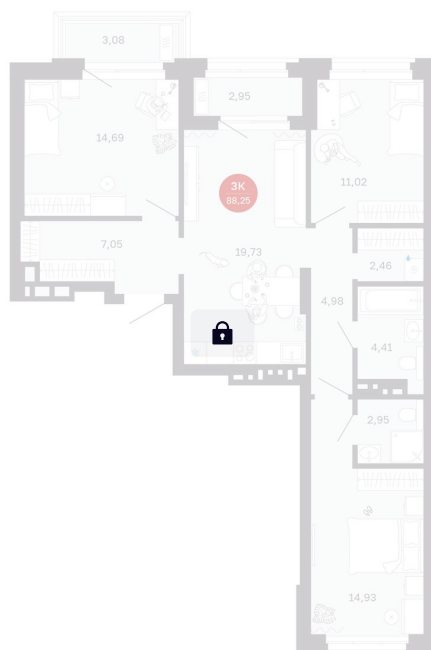

Номер: 22/С2

3 комнатная 88.25 м²

Отсканируйте QR-код
и смотрите на сайте
balance-
development.ru

13 240 000 руб.

В ипотеку от 55 507 руб.

Предчистовая отделка

Проект	Сибирская калина	Корпус	Дом 2
Этаж	5	Секция	2
Сдача	2 кв. 2027		

12.06.2026 19:27 (Мск)

Не является публичной офертой, цена может быть скорректирована.
Информация взята с сайта «balance-development.ru».

На этаже 5

3 комнатная 88.25 м²

12.06.2026 19:27 (Мск)

Не является публичной офертой, цена может быть скорректирована.
Информация взята с сайта «balance-development.ru».