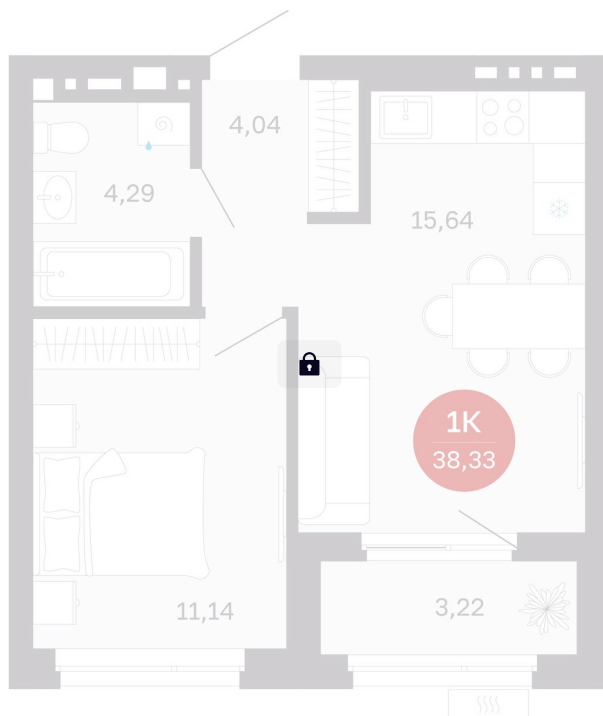

Номер: 522/C9

1 комнатная 38.33 м²

Отсканируйте QR-код
и смотрите на сайте
balance-
development.ru

Цена по запросу

Предчистовая отделка

Проект	Сибирская калина	Корпус	Дом 4
Этаж	8	Секция	9
Сдача	1 кв. 2029		

12.06.2026 17:48 (Мск)

Не является публичной офертой, цена может быть скорректирована.
Информация взята с сайта «balance-development.ru».

На этаже 8

1 комнатная 38.33 м²

12.06.2026 17:48 (Мск)

Не является публичной офертой, цена может быть скорректирована.
Информация взята с сайта «balance-development.ru».

На генплане Дом 4

1 комнатная 38.33 м²

12.06.2026 17:48 (Мск)

Не является публичной офертой, цена может быть скорректирована.
Информация взята с сайта «balance-development.ru».