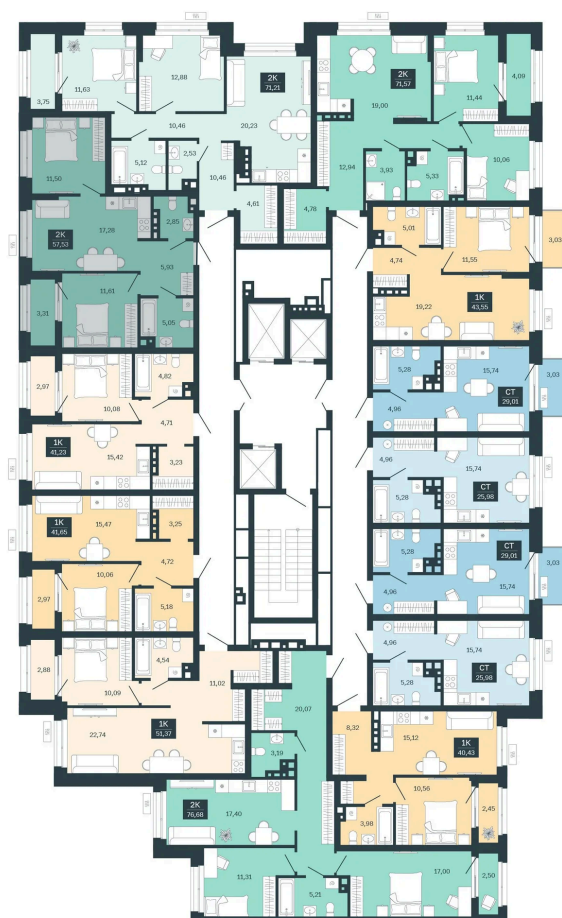

Номер: 16/С6

2 комнатная 57.53 м²

Отсканируйте QR-код
и смотрите на сайте
balance-
development.ru

Цена по запросу

Предчистовая отделка

| | | | |
|--------|------------------|--------|-------|
| Проект | Сибирская калина | Корпус | Дом 4 |
| Этаж | 3 | Секция | 6 |
| Сдача | 1 кв. 2029 | | |

12.06.2026 20:43 (Мск)

Не является публичной офертой, цена может быть скорректирована.
Информация взята с сайта «balance-development.ru».

На этаже 3

2 комнатная 57.53 м²

12.06.2026 20:43 (Мск)

Не является публичной офертой, цена может быть скорректирована.
Информация взята с сайта «balance-development.ru».

На генплане Дом 4

2 комнатная 57.53 м²

12.06.2026 20:43 (Мск)

Не является публичной офертой, цена может быть скорректирована.
Информация взята с сайта «balance-development.ru».