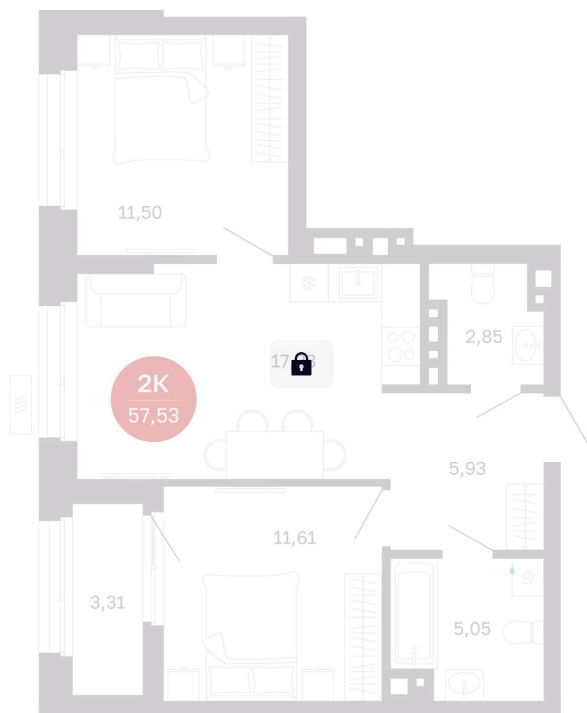

Номер: 16/С6

2 комнатная 57.53 м²

Отсканируйте QR-код
и смотрите на сайте
balance-
development.ru

Цена по запросу

Предчистовая отделка

| | | | |
|--------|------------------|--------|-------|
| Проект | Сибирская калина | Корпус | Дом 4 |
| Этаж | 3 | Секция | 6 |
| Сдача | 1 кв. 2029 | | |

12.06.2026 20:43 (Мск)

Не является публичной офертой, цена может быть скорректирована.
Информация взята с сайта «balance-development.ru».

На этаже 3

2 комнатная 57.53 м²

12.06.2026 20:43 (Мск)

Не является публичной офертой, цена может быть скорректирована.
Информация взята с сайта «balance-development.ru».

На генплане Дом 4

2 комнатная 57.53 м²

12.06.2026 20:43 (Мск)

Не является публичной офертой, цена может быть скорректирована.
Информация взята с сайта «balance-development.ru».