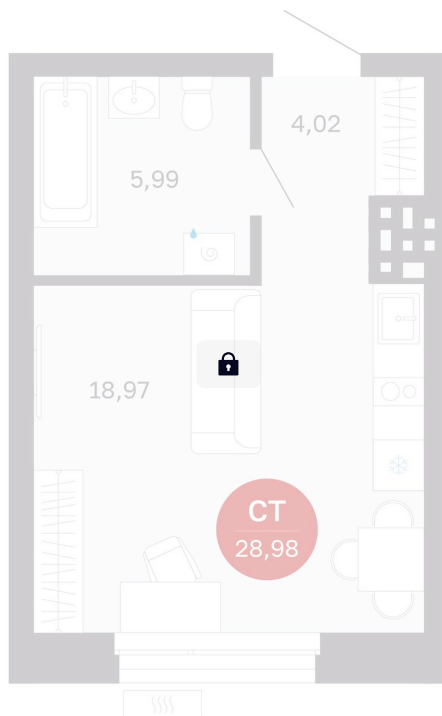

Номер: 462/С8

Студия 28.76 м²

Отсканируйте QR-код
и смотрите на сайте
balance-
development.ru

Цена по запросу

Предчистовая отделка

Проект	Сибирская калина	Корпус	Дом 4
Этаж	4	Секция	8
Сдача	1 кв. 2029		

12.06.2026 15:37 (Мск)

Не является публичной офертой, цена может быть скорректирована.
Информация взята с сайта «balance-development.ru».

На генплане Дом 4

Студия 28.76 м²

12.06.2026 15:37 (Мск)

Не является публичной офертой, цена может быть скорректирована.
Информация взята с сайта «balance-development.ru».