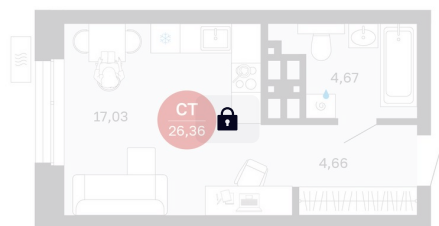

Номер: 225/С1

Студия 26.36 м²

Отсканируйте QR-код
и смотрите на сайте
balance-
development.ru

Цена по запросу

Предчистовая отделка

Проект	Сибирская калина	Корпус	Дом 1
Этаж	19	Секция	1
Сдача	2 кв. 2027		

12.06.2026 20:49 (Мск)

Не является публичной офертой, цена может быть скорректирована.
Информация взята с сайта «balance-development.ru».

На генплане Дом 1

Студия 26.36 м²

12.06.2026 20:49 (Мск)

Не является публичной офертой, цена может быть скорректирована.
Информация взята с сайта «balance-development.ru».