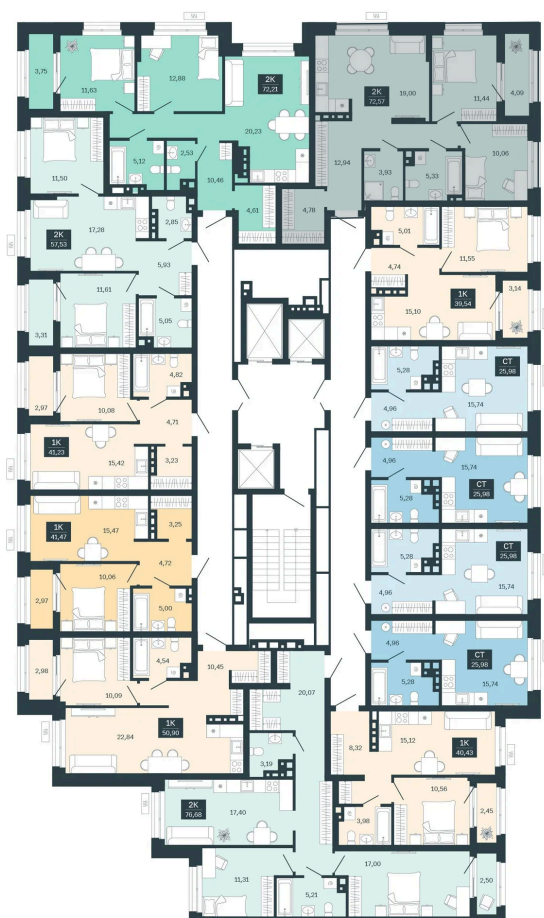

Номер: 83/С6

2 комнатная 71.57 м²

Отсканируйте QR-код
и смотрите на сайте
balance-
development.ru

Цена по запросу

Предчистовая отделка

Проект	Сибирская калина	Корпус	Дом 4
Этаж	8	Секция	6
Сдача	1 кв. 2029		

12.06.2026 20:44 (Мск)

Не является публичной офертой, цена может быть скорректирована.
Информация взята с сайта «balance-development.ru».

На этаже 8

2 комнатная 71.57 м²

12.06.2026 20:44 (Мск)

Не является публичной офертой, цена может быть скорректирована.
Информация взята с сайта «balance-development.ru».

На генплане Дом 4

2 комнатная 71.57 м²

12.06.2026 20:44 (Мск)

Не является публичной офертой, цена может быть скорректирована.
Информация взята с сайта «balance-development.ru».