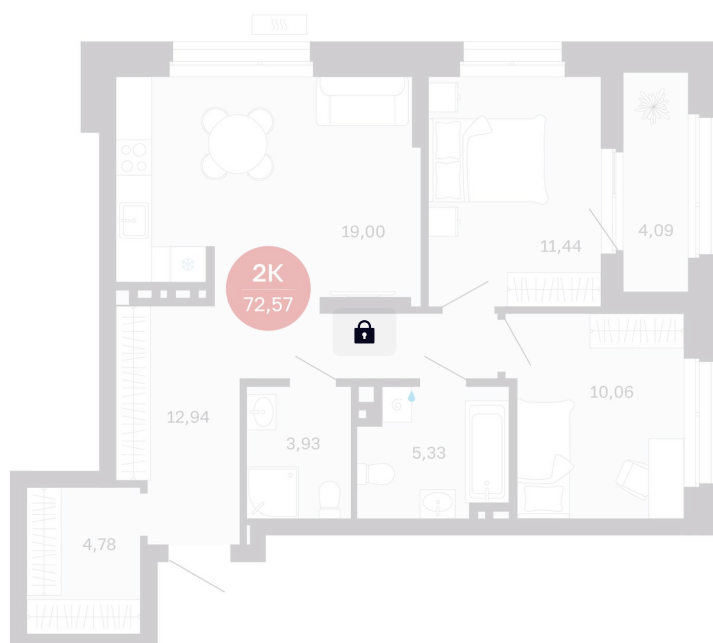

Номер: 83/С6

2 комнатная 71.57 м²

Отсканируйте QR-код
и смотрите на сайте
balance-
development.ru

Цена по запросу

Предчистовая отделка

Проект	Сибирская калина	Корпус	Дом 4
Этаж	8	Секция	6
Сдача	1 кв. 2029		

12.06.2026 20:44 (Мск)

Не является публичной офертой, цена может быть скорректирована.
Информация взята с сайта «balance-development.ru».

На этаже 8

2 комнатная 71.57 м²

12.06.2026 20:44 (Мск)

Не является публичной офертой, цена может быть скорректирована.
Информация взята с сайта «balance-development.ru».

На генплане Дом 4

2 комнатная 71.57 м²

12.06.2026 20:44 (Мск)

Не является публичной офертой, цена может быть скорректирована.
Информация взята с сайта «balance-development.ru».