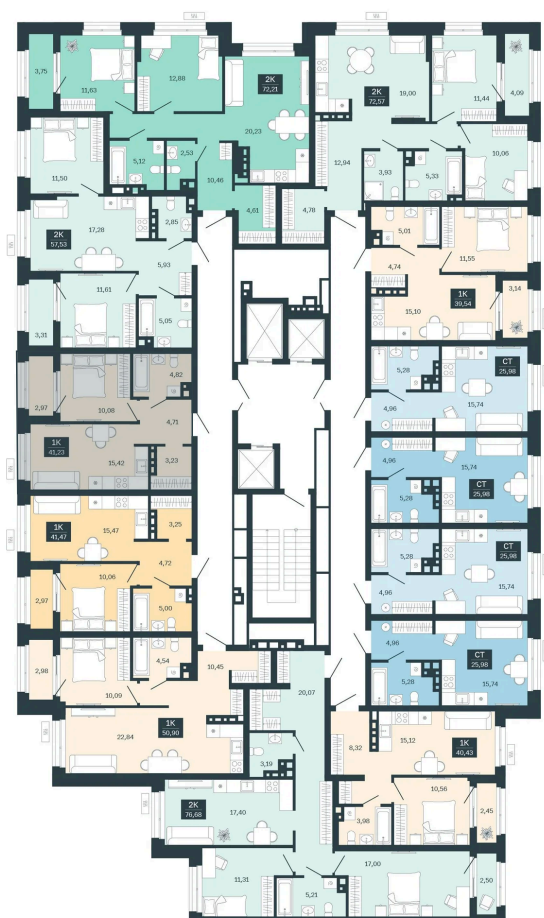

Номер: 80/С6

1 комнатная 41.23 м²

Отсканируйте QR-код
и смотрите на сайте
balance-
development.ru

Цена по запросу

Предчистовая отделка

Проект	Сибирская калина	Корпус	Дом 4
Этаж	8	Секция	6
Сдача	1 кв. 2029		

14.06.2026 11:38 (Мск)

Не является публичной офертой, цена может быть скорректирована.
Информация взята с сайта «balance-development.ru».

На этаже 8

1 комнатная 41.23 м²

14.06.2026 11:38 (Мск)

Не является публичной офертой, цена может быть скорректирована.
Информация взята с сайта «balance-development.ru».

На генплане Дом 4

1 комнатная 41.23 м²

14.06.2026 11:38 (Мск)

Не является публичной офертой, цена может быть скорректирована.
Информация взята с сайта «balance-development.ru».