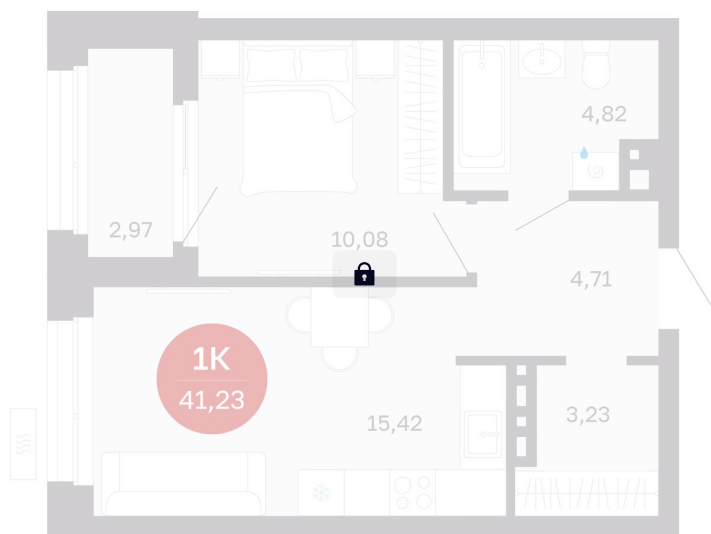

Номер: 80/С6

1 комнатная 41.23 м²

Отсканируйте QR-код
и смотрите на сайте
balance-
development.ru

Цена по запросу

Предчистовая отделка

Проект	Сибирская калина	Корпус	Дом 4
Этаж	8	Секция	6
Сдача	1 кв. 2029		

14.06.2026 11:38 (Мск)

Не является публичной офертой, цена может быть скорректирована.
Информация взята с сайта «balance-development.ru».

На этаже 8

1 комнатная 41.23 м²

14.06.2026 11:38 (Мск)

Не является публичной офертой, цена может быть скорректирована.
Информация взята с сайта «balance-development.ru».

На генплане Дом 4

1 комнатная 41.23 м²

14.06.2026 11:38 (Мск)

Не является публичной офертой, цена может быть скорректирована.
Информация взята с сайта «balance-development.ru».