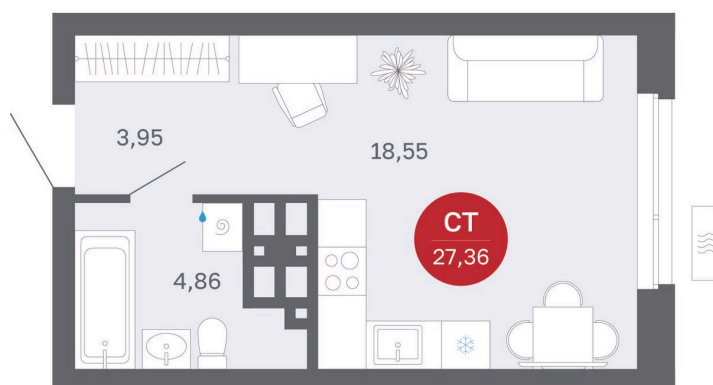

Номер: 363/С7

Студия 27.36 м²

Отсканируйте QR-код
и смотрите на сайте
balance-
development.ru

~~4 650 000 руб.~~

4 650 000 руб.

В ипотеку от 18 996 руб.

Предчистовая отделка

Проект	Сибирская калина	Корпус	Дом 4
Этаж	16	Секция	7
Сдача	1 кв. 2029		

12.06.2026 16:33 (Мск)

Не является публичной офертой, цена может быть скорректирована.
Информация взята с сайта «balance-development.ru».

На этаже 16

Студия 27.36 м²

12.06.2026 16:33 (Мск)

Не является публичной офертой, цена может быть скорректирована.
Информация взята с сайта «balance-development.ru».

На генплане Дом 4

Студия 27.36 м²

12.06.2026 16:33 (Мск)

Не является публичной офертой, цена может быть скорректирована.
Информация взята с сайта «balance-development.ru».