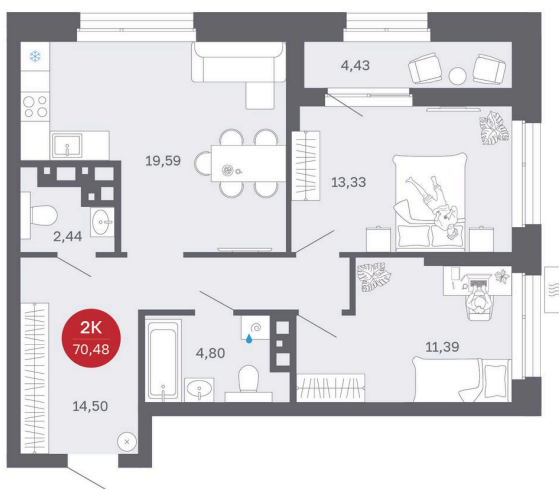

Номер: 242/С1

2 комнатная 70.48 м²

Отсканируйте QR-код
и смотрите на сайте
balance-
development.ru

~~11 960 000 руб.~~

10 350 000 руб.

В ипотеку от 43 391 руб.

Выгода июня до 30.06.2026

Предчистовая отделка

Проект	Сибирская калина	Корпус	Дом 1
Этаж	20	Секция	1
Сдача	2 кв. 2027		

12.06.2026 20:45 (Мск)

Не является публичной офертой, цена может быть скорректирована.
Информация взята с сайта «balance-development.ru».

На генплане Дом 1

2 комнатная 70.48 м²

12.06.2026 20:45 (Мск)

Не является публичной офертой, цена может быть скорректирована.
Информация взята с сайта «balance-development.ru».