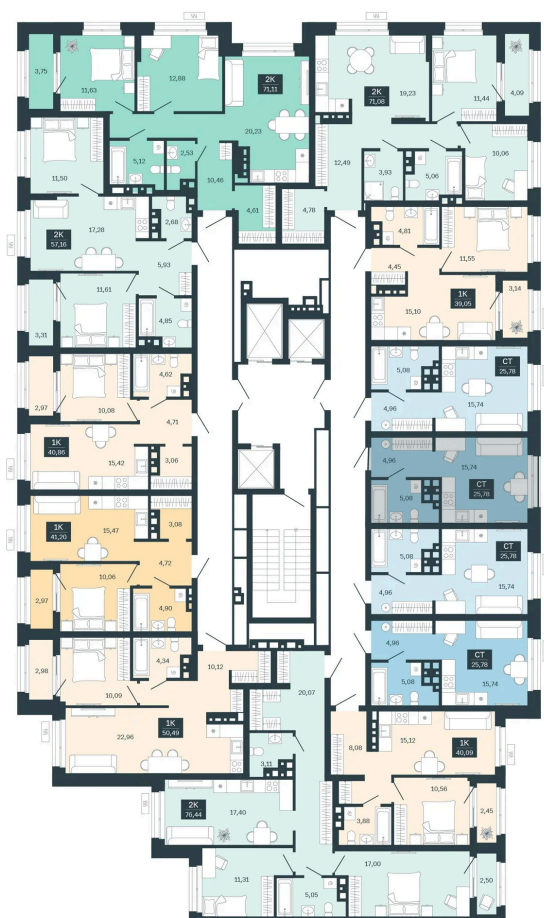

# Студия 25.78 м<sup>2</sup>

Отсканируйте QR-код  
и смотрите на сайте  
balance-  
development.ru

## Цена по запросу

Предчистовая отделка

Проект	Сибирская калина	Корпус	Дом 4
Этаж	12	Секция	6
Сдача	1 кв. 2029		

12.06.2026 19:01 (Мск)

Не является публичной офертой, цена может быть скорректирована.  
Информация взята с сайта «balance-development.ru».

# На этаже 12

Студия 25.78 м<sup>2</sup>

12.06.2026 19:01 (Мск)

Не является публичной офертой, цена может быть скорректирована.  
Информация взята с сайта «balance-development.ru».

# На генплане Дом 4

Студия 25.78 м<sup>2</sup>

12.06.2026 19:01 (Мск)

Не является публичной офертой, цена может быть скорректирована.  
Информация взята с сайта «balance-development.ru».