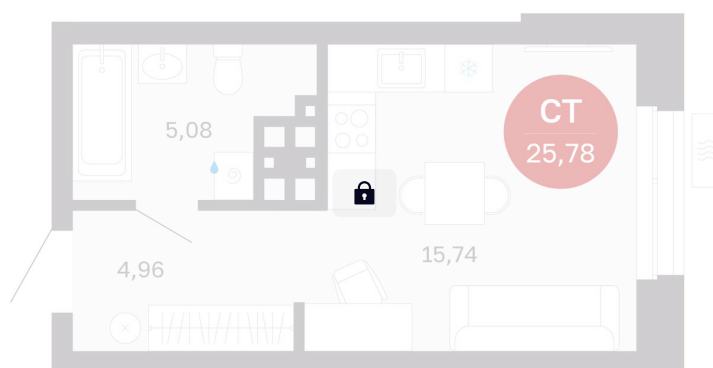

# Студия 25.78 м<sup>2</sup>

Отсканируйте QR-код  
и смотрите на сайте  
balance-  
development.ru