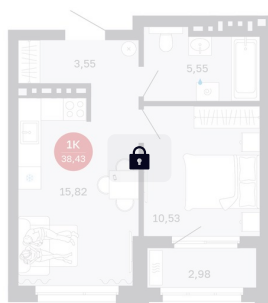

Номер: 16/C2

1 комнатная 38.43 м²

Отсканируйте QR-код
и смотрите на сайте
balance-
development.ru

Цена по запросу

Предчистовая отделка

Проект	Сибирская калина	Корпус	Дом 2
Этаж	4	Секция	2
Сдача	2 кв. 2027		

12.06.2026 16:40 (Мск)

Не является публичной офертой, цена может быть скорректирована.
Информация взята с сайта «balance-development.ru».

На этаже 4

1 комнатная 38.43 м²

12.06.2026 16:40 (Мск)

Не является публичной офертой, цена может быть скорректирована.
Информация взята с сайта «balance-development.ru».