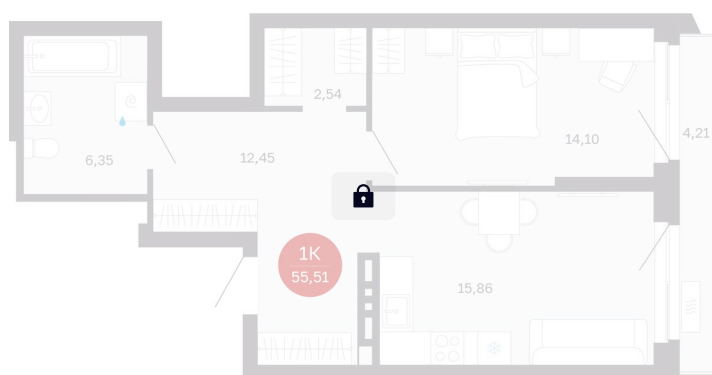

Номер: 162/C5

1 комнатная 51.3 м²

Отсканируйте QR-код
и смотрите на сайте
balance-
development.ru

8 200 000 руб.

В ипотеку от 33 498 руб.

Предчистовая отделка

Проект	Сибирская калина	Корпус	Дом 3
Этаж	14	Секция	5
Сдача	1 кв. 2029		

12.06.2026 11:33 (Мск)

Не является публичной офертой, цена может быть скорректирована.
Информация взята с сайта «balance-development.ru».

На этаже 14

1 комнатная 51.3 м²

12.06.2026 11:33 (Мск)

Не является публичной офертой, цена может быть скорректирована.
Информация взята с сайта «balance-development.ru».

На генплане Дом 3

1 комнатная 51.3 м²

12.06.2026 11:33 (Мск)

Не является публичной офертой, цена может быть скорректирована.
Информация взята с сайта «balance-development.ru».