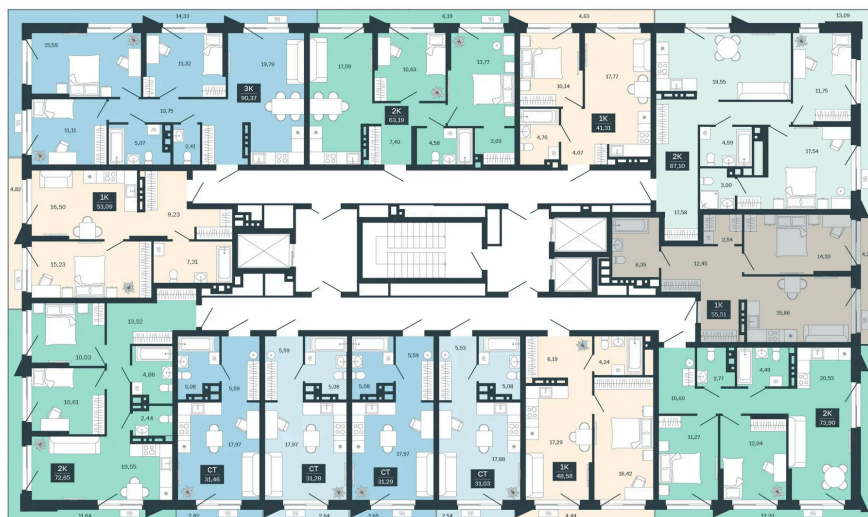

Номер: 162/C5

1 комнатная 51.3 м²

Отсканируйте QR-код
и смотрите на сайте
balance-
development.ru

8 200 000 руб.

В ипотеку от 33 498 руб.

Предчистовая отделка

Проект	Сибирская калина	Корпус	Дом 3
Этаж	14	Секция	5
Сдача	1 кв. 2029		

12.06.2026 11:33 (Мск)

Не является публичной офертой, цена может быть скорректирована.
Информация взята с сайта «balance-development.ru».

На этаже 14

1 комнатная 51.3 м²

12.06.2026 11:33 (Мск)

Не является публичной офертой, цена может быть скорректирована.
Информация взята с сайта «balance-development.ru».

На генплане Дом 3

1 комнатная 51.3 м²

12.06.2026 11:33 (Мск)

Не является публичной офертой, цена может быть скорректирована.
Информация взята с сайта «balance-development.ru».