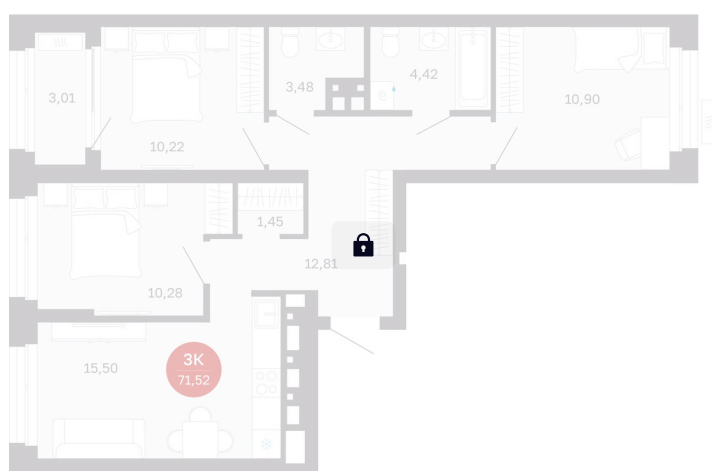

Номер: 252/С7

3 комнатная 71.52 м²

Отсканируйте QR-код
и смотрите на сайте
balance-
development.ru

Цена по запросу

Предчистовая отделка

Проект	Сибирская калина	Корпус	Дом 4
Этаж	4	Секция	7
Сдача	1 кв. 2029		

12.06.2026 09:12 (Мск)

Не является публичной офертой, цена может быть скорректирована.
Информация взята с сайта «balance-development.ru».

На генплане Дом 4

3 комнатная 71.52 м²

12.06.2026 09:12 (Мск)

Не является публичной офертой, цена может быть скорректирована.
Информация взята с сайта «balance-development.ru».