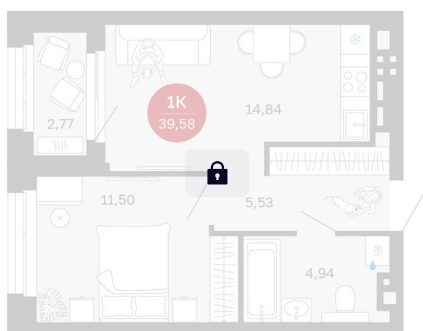

Номер: 68/С1

1 комнатная 39.58 м²

Отсканируйте QR-код
и смотрите на сайте
balance-
development.ru

Цена по запросу

Предчистовая отделка

Проект	Сибирская калина	Корпус	Дом 1
Этаж	7	Секция	1
Сдача	2 кв. 2027		

12.06.2026 21:50 (Мск)

Не является публичной офертой, цена может быть скорректирована.
Информация взята с сайта «balance-development.ru».

На генплане Дом 1

1 комнатная 39.58 м²

12.06.2026 21:50 (Мск)

Не является публичной офертой, цена может быть скорректирована.
Информация взята с сайта «balance-development.ru».