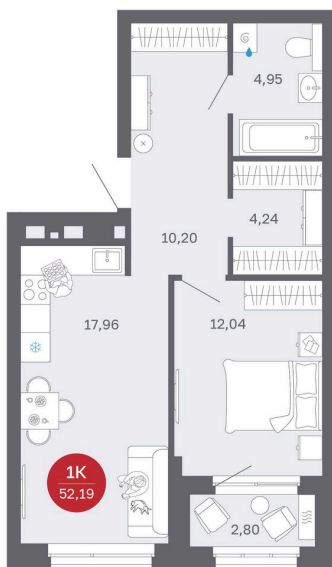

Номер: 261/С1

1 комнатная 52.19 м²

Отсканируйте QR-код
и смотрите на сайте
balance-
development.ru

~~9 340 000 руб.~~

8 170 000 руб.

В ипотеку от 33 375 руб.

Выгода июня до 30.06.2026

Предчистовая отделка

Проект	Сибирская калина	Корпус	Дом 1
Этаж	22	Секция	1
Сдача	2 кв. 2027		

12.06.2026 12:55 (Мск)

Не является публичной офертой, цена может быть скорректирована.
Информация взята с сайта «balance-development.ru».

На этаже 22

1 комнатная 52.19 м²

12.06.2026 12:55 (Мск)

Не является публичной офертой, цена может быть скорректирована.
Информация взята с сайта «balance-development.ru».

На генплане Дом 1

1 комнатная 52.19 м²