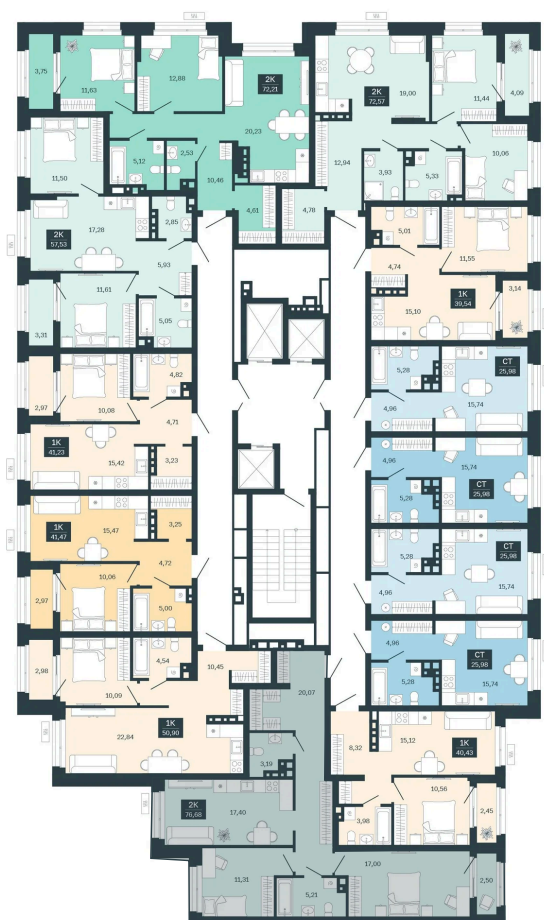

Номер: 103/С6

# 2 комнатная 76.68 м<sup>2</sup>

Отсканируйте QR-код  
и смотрите на сайте  
balance-  
development.ru

## 10 170 000 руб.

Выгода июня до 30.06.2026

Рассрочка без переплат до 31.03.2028

Предчистовая отделка

Проект	Сибирская калина	Корпус	Дом 4
Этаж	9	Секция	6
Сдача	1 кв. 2029		

12.06.2026 23:18 (Мск)

Не является публичной офертой, цена может быть скорректирована.  
Информация взята с сайта «balance-development.ru».

# На этаже 9

2 комнатная 76.68 м<sup>2</sup>

12.06.2026 23:18 (Мск)

Не является публичной офертой, цена может быть скорректирована.  
Информация взята с сайта «balance-development.ru».