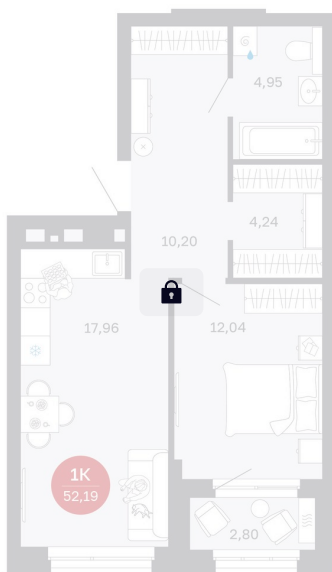

Номер: 118/С1

# 1 комнатная 52.19 м<sup>2</sup>

Отсканируйте QR-код  
и смотрите на сайте  
balance-  
development.ru