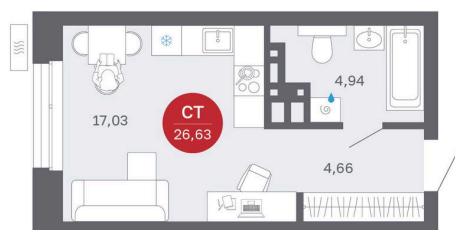

Номер: 160/С1

Студия 26.63 м²

Отсканируйте QR-код
и смотрите на сайте
balance-
development.ru

~~4 750 000 руб.~~

4 650 000 руб.

В ипотеку от 18 996 руб.

Выгода июня до 30.06.2026

Предчистовая отделка

| | | | |
|--------|------------------|--------|-------|
| Проект | Сибирская калина | Корпус | Дом 1 |
| Этаж | 14 | Секция | 1 |
| Сдача | 2 кв. 2027 | | |

14.06.2026 12:41 (Мск)

Не является публичной офертой, цена может быть скорректирована.
Информация взята с сайта «balance-development.ru».

На генплане Дом 1

Студия 26.63 м²

14.06.2026 12:41 (Мск)

Не является публичной офертой, цена может быть скорректирована.
Информация взята с сайта «balance-development.ru».