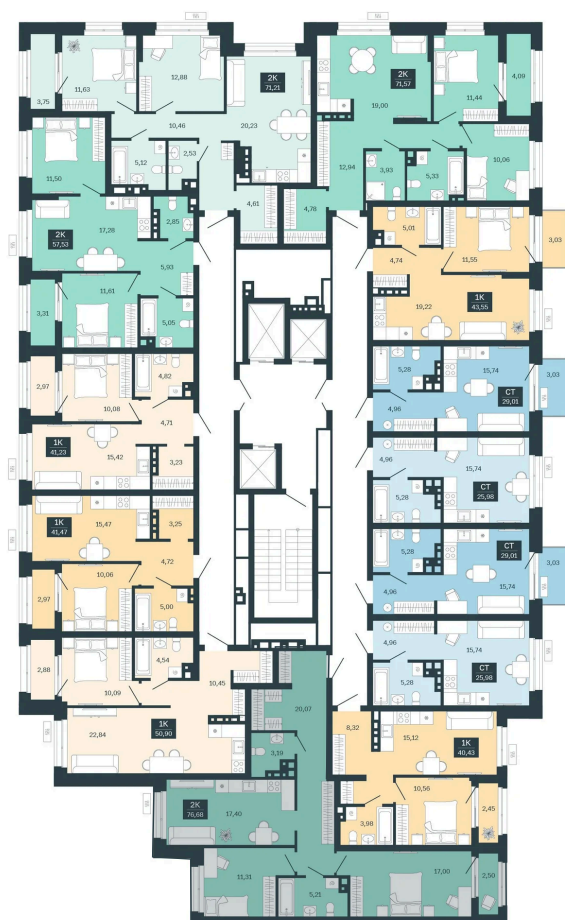

Номер: 38/С6

2 комнатная 76.68 м²

Отсканируйте QR-код
и смотрите на сайте
balance-
development.ru

~~10 070 000 руб.~~

10 070 000 руб.

Рассрочка без переплат до 31.03.2028

Предчистовая отделка

Проект	Сибирская калина	Корпус	Дом 4
Этаж	4	Секция	6
Сдача	1 кв. 2029		

12.06.2026 10:07 (Мск)

Не является публичной офертой, цена может быть скорректирована.
Информация взята с сайта «balance-development.ru».

На этаже 4

2 комнатная 76.68 м²

12.06.2026 10:07 (Мск)

Не является публичной офертой, цена может быть скорректирована.
Информация взята с сайта «balance-development.ru».

На генплане Дом 4

2 комнатная 76.68 м²

12.06.2026 10:07 (Мск)

Не является публичной офертой, цена может быть скорректирована.
Информация взята с сайта «balance-development.ru».