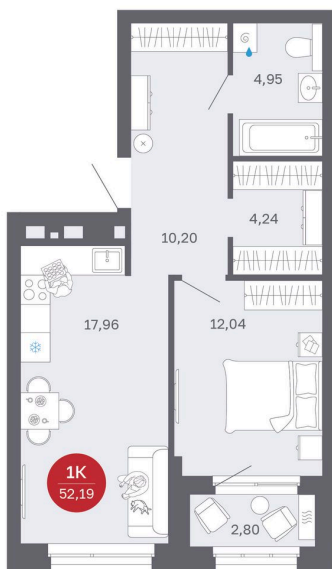

# 1 комнатная 52.19 м<sup>2</sup>

Отсканируйте QR-код  
и смотрите на сайте  
balance-  
development.ru

~~9 240 000 руб.~~

**8 100 000 руб.**

В ипотеку от 33 089 руб.

Выгода июня до 30.06.2026

Предчистовая отделка

Проект	Сибирская калина	Корпус	Дом 1
Этаж	16	Секция	1
Сдача	2 кв. 2027		

12.06.2026 16:30 (Мск)

Не является публичной офертой, цена может быть скорректирована.  
Информация взята с сайта «balance-development.ru».

# На генплане Дом 1

1 комнатная 52.19 м<sup>2</sup>

12.06.2026 16:30 (Мск)

Не является публичной офертой, цена может быть скорректирована.  
Информация взята с сайта «balance-development.ru».