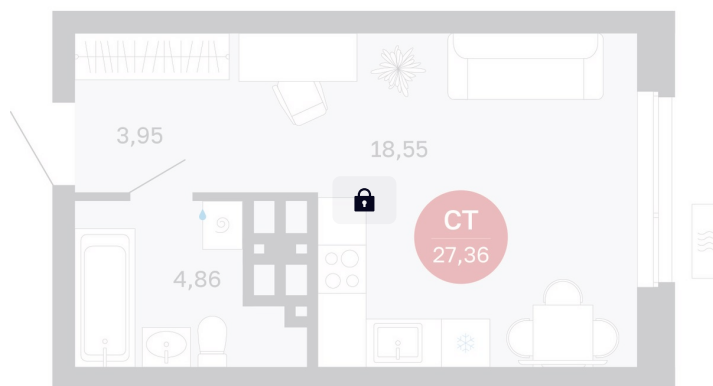

Номер: 372/С7

Студия 27.36 м²

Отсканируйте QR-код
и смотрите на сайте
balance-
development.ru

4 670 000 руб.

В ипотеку от 19 077 руб.

Предчистовая отделка

Проект	Сибирская калина	Корпус	Дом 4
Этаж	17	Секция	7
Сдача	1 кв. 2029		

12.06.2026 17:02 (Мск)

Не является публичной офертой, цена может быть скорректирована.
Информация взята с сайта «balance-development.ru».

На генплане Дом 4

Студия 27.36 м²

12.06.2026 17:02 (Мск)

Не является публичной офертой, цена может быть скорректирована.
Информация взята с сайта «balance-development.ru».