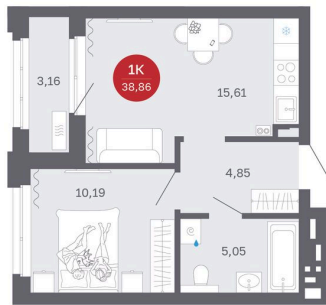

Номер: 6/С2

1 комнатная 38.86 м²

Отсканируйте QR-код
и смотрите на сайте
balance-
development.ru

~~7 250 000 руб.~~

6 880 000 руб.

В ипотеку от 28 105 руб.

Выгода июня до 30.06.2026

Предчистовая отделка

Проект	Сибирская калина	Корпус	Дом 2
Этаж	2	Секция	2
Сдача	2 кв. 2027		

12.06.2026 18:59 (Мск)

Не является публичной офертой, цена может быть скорректирована.
Информация взята с сайта «balance-development.ru».

На генплане Дом 2

1 комнатная 38.86 м²

12.06.2026 18:59 (Мск)

Не является публичной офертой, цена может быть скорректирована.
Информация взята с сайта «balance-development.ru».