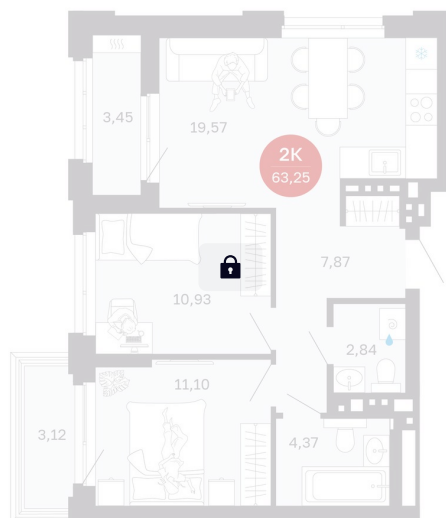

Номер: 126/С4

2 комнатная 63.25 м²

Отсканируйте QR-код
и смотрите на сайте
balance-
development.ru

11 280 000 руб.

В ипотеку от 47 290 руб.

Предчистовая отделка

Проект	Сибирская калина	Корпус	Дом 2
Этаж	6	Секция	4
Сдача	2 кв. 2027		

12.06.2026 09:14 (Мск)

Не является публичной офертой, цена может быть скорректирована.
Информация взята с сайта «balance-development.ru».

На этаже 6

2 комнатная 63.25 м²

12.06.2026 09:14 (Мск)

Не является публичной офертой, цена может быть скорректирована.
Информация взята с сайта «balance-development.ru».