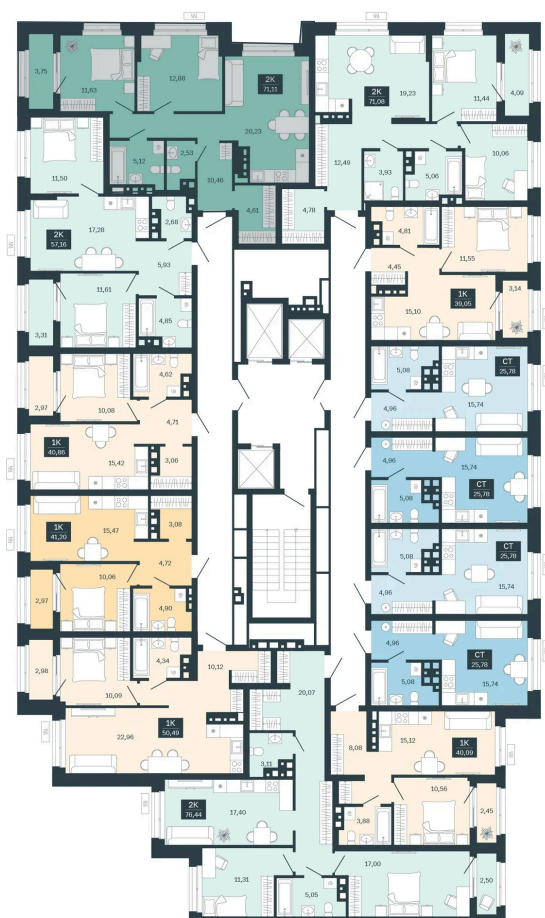

Номер: 212/С6

# 2 комнатная 71.11 м<sup>2</sup>

Отсканируйте QR-код  
и смотрите на сайте  
balance-  
development.ru

## 10 290 000 руб.

В ипотеку от 43 140 руб.

Предчистовая отделка

Проект	Сибирская калина	Корпус	Дом 4
Этаж	18	Секция	6
Сдача	1 кв. 2029		

12.06.2026 20:43 (Мск)

Не является публичной офертой, цена может быть скорректирована.  
Информация взята с сайта «balance-development.ru».

# На этаже 18

2 комнатная 71.11 м<sup>2</sup>

12.06.2026 20:43 (Мск)

Не является публичной офертой, цена может быть скорректирована.  
Информация взята с сайта «balance-development.ru».