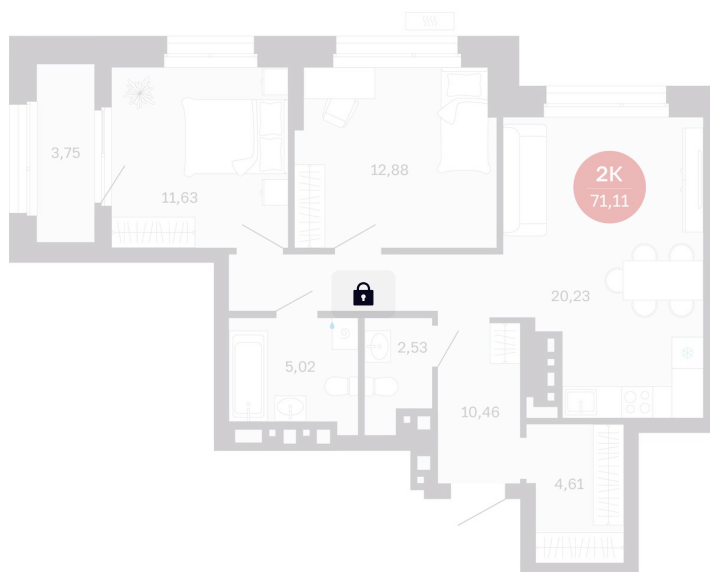

Номер: 212/С6

# 2 комнатная 71.11 м<sup>2</sup>

Отсканируйте QR-код  
и смотрите на сайте  
balance-  
development.ru

## 10 290 000 руб.

В ипотеку от 43 140 руб.

Предчистовая отделка

Проект	Сибирская калина	Корпус	Дом 4
Этаж	18	Секция	6
Сдача	1 кв. 2029		

12.06.2026 20:43 (Мск)

Не является публичной офертой, цена может быть скорректирована.  
Информация взята с сайта «balance-development.ru».