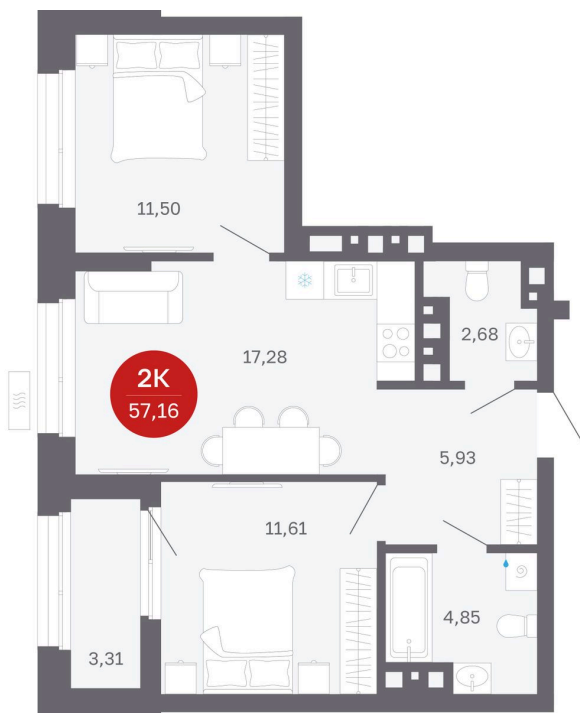

Номер: 159/С6

2 комнатная 57.16 м²

Отсканируйте QR-код
и смотрите на сайте
balance-
development.ru

8 120 000 руб.

Выгода июня до 30.06.2026

Рассрочка без переплат до 31.03.2028

Предчистовая отделка

Проект	Сибирская калина	Корпус	Дом 4
Этаж	14	Секция	6
Сдача	1 кв. 2029		

12.06.2026 16:46 (Мск)

Не является публичной офертой, цена может быть скорректирована.
Информация взята с сайта «balance-development.ru».

На этаже 14

2 комнатная 57.16 м²

12.06.2026 16:46 (Мск)

Не является публичной офертой, цена может быть скорректирована.
Информация взята с сайта «balance-development.ru».

На генплане Дом 4

2 комнатная 57.16 м²

12.06.2026 16:46 (Мск)

Не является публичной офертой, цена может быть скорректирована.
Информация взята с сайта «balance-development.ru».