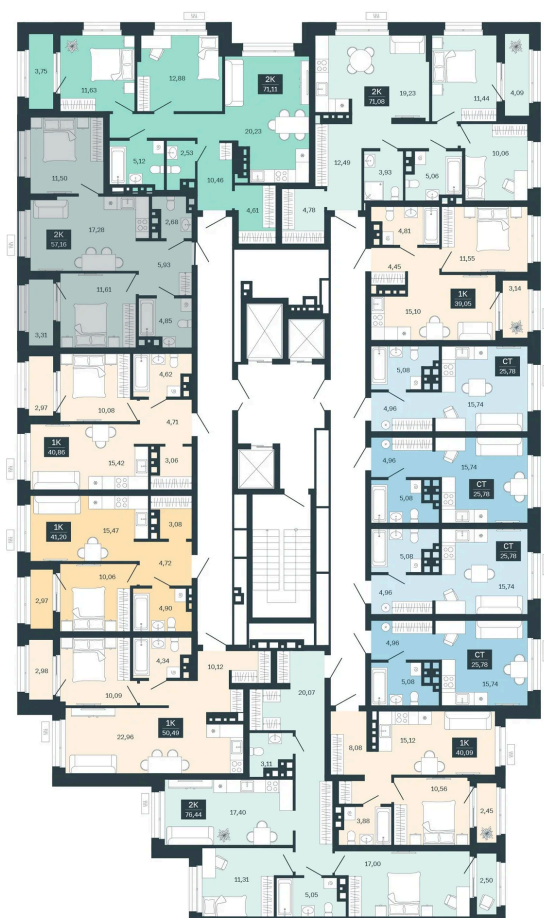

Номер: 159/С6

2 комнатная 57.16 м²

Отсканируйте QR-код
и смотрите на сайте
balance-
development.ru

8 120 000 руб.

Выгода июня до 30.06.2026

Рассрочка без переплат до 31.03.2028

Предчистовая отделка

Проект	Сибирская калина	Корпус	Дом 4
Этаж	14	Секция	6
Сдача	1 кв. 2029		

12.06.2026 16:46 (Мск)

Не является публичной офертой, цена может быть скорректирована.
Информация взята с сайта «balance-development.ru».

На этаже 14

2 комнатная 57.16 м²

12.06.2026 16:46 (Мск)

Не является публичной офертой, цена может быть скорректирована.
Информация взята с сайта «balance-development.ru».

На генплане Дом 4

2 комнатная 57.16 м²

12.06.2026 16:46 (Мск)

Не является публичной офертой, цена может быть скорректирована.
Информация взята с сайта «balance-development.ru».