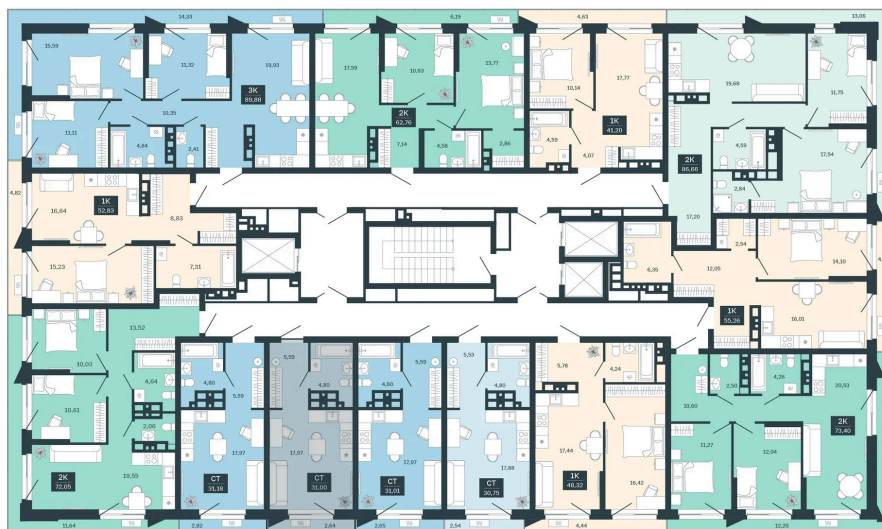

Номер: 271/C5

Студия 28.36 м²

Отсканируйте QR-код
и смотрите на сайте
balance-
development.ru

5 180 000 руб.

В ипотеку от 21 161 руб.

Предчистовая отделка

Проект	Сибирская калина	Корпус	Дом 3
Этаж	22	Секция	5
Сдача	1 кв. 2029		

12.06.2026 18:59 (Мск)

Не является публичной офертой, цена может быть скорректирована.
Информация взята с сайта «balance-development.ru».

На этаже 22

Студия 28.36 м²

12.06.2026 18:59 (Мск)

Не является публичной офертой, цена может быть скорректирована.
Информация взята с сайта «balance-development.ru».

На генплане Дом 3

Студия 28.36 м²

12.06.2026 18:59 (Мск)

Не является публичной офертой, цена может быть скорректирована.
Информация взята с сайта «balance-development.ru».