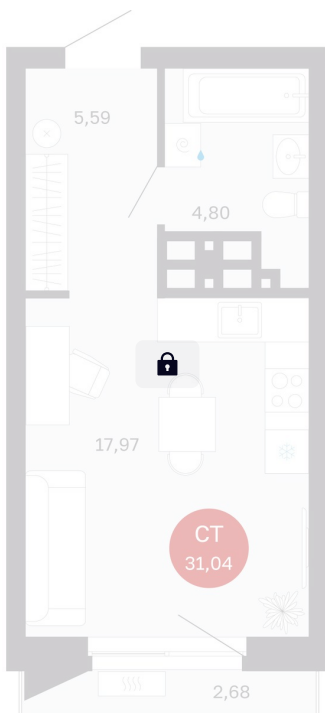

Номер: 271/C5

Студия 28.36 м²

Отсканируйте QR-код
и смотрите на сайте
balance-
development.ru

5 180 000 руб.

В ипотеку от 21 161 руб.

Предчистовая отделка

Проект	Сибирская калина	Корпус	Дом 3
Этаж	22	Секция	5
Сдача	1 кв. 2029		

12.06.2026 18:59 (Мск)

Не является публичной офертой, цена может быть скорректирована.
Информация взята с сайта «balance-development.ru».

На этаже 22

Студия 28.36 м²

12.06.2026 18:59 (Мск)

Не является публичной офертой, цена может быть скорректирована.
Информация взята с сайта «balance-development.ru».

На генплане Дом 3

Студия 28.36 м²

12.06.2026 18:59 (Мск)

Не является публичной офертой, цена может быть скорректирована.
Информация взята с сайта «balance-development.ru».