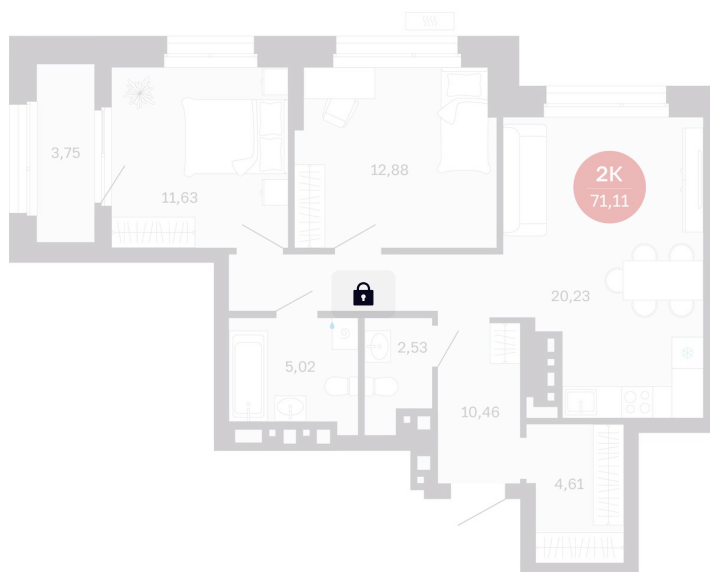

Номер: 134/С6

2 комнатная 71.11 м²

Отсканируйте QR-код
и смотрите на сайте
balance-
development.ru

Цена по запросу

Предчистовая отделка

Проект	Сибирская калина	Корпус	Дом 4
Этаж	12	Секция	6
Сдача	1 кв. 2029		

12.06.2026 12:44 (Мск)

Не является публичной офертой, цена может быть скорректирована.
Информация взята с сайта «balance-development.ru».

На этаже 12

2 комнатная 71.11 м²

12.06.2026 12:44 (Мск)

Не является публичной офертой, цена может быть скорректирована.
Информация взята с сайта «balance-development.ru».

На генплане Дом 4

2 комнатная 71.11 м²

12.06.2026 12:44 (Мск)

Не является публичной офертой, цена может быть скорректирована.
Информация взята с сайта «balance-development.ru».