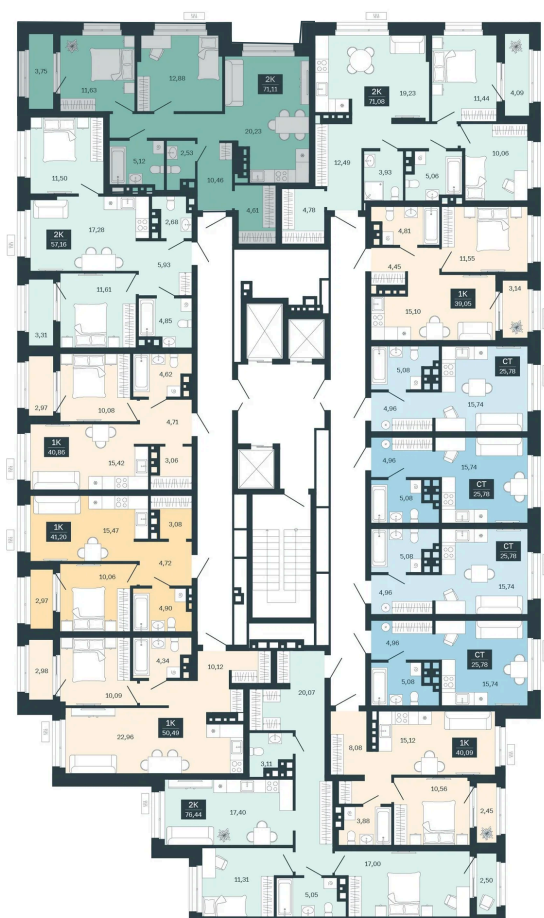

Номер: 134/С6

2 комнатная 71.11 м²

Отсканируйте QR-код
и смотрите на сайте
balance-
development.ru

Цена по запросу

Предчистовая отделка

Проект	Сибирская калина	Корпус	Дом 4
Этаж	12	Секция	6
Сдача	1 кв. 2029		

12.06.2026 12:44 (Мск)

Не является публичной офертой, цена может быть скорректирована.
Информация взята с сайта «balance-development.ru».

На этаже 12

2 комнатная 71.11 м²

12.06.2026 12:44 (Мск)

Не является публичной офертой, цена может быть скорректирована.
Информация взята с сайта «balance-development.ru».

На генплане Дом 4

2 комнатная 71.11 м²

12.06.2026 12:44 (Мск)

Не является публичной офертой, цена может быть скорректирована.
Информация взята с сайта «balance-development.ru».