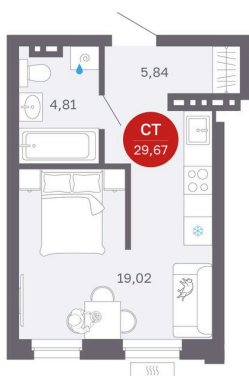

Номер: 68/С3

Студия 29.67 м²

Отсканируйте QR-код
и смотрите на сайте
balance-
development.ru

~~6 040 000 руб.~~

5 730 000 руб.

В ипотеку от 23 408 руб.

Выгода июня до 30.06.2026

Предчистовая отделка

Проект	Сибирская калина	Корпус	Дом 2
Этаж	3	Секция	3
Сдача	2 кв. 2027		

14.06.2026 11:15 (Мск)

Не является публичной офертой, цена может быть скорректирована.
Информация взята с сайта «balance-development.ru».

На этаже 3

Студия 29.67 м²

14.06.2026 11:15 (Мск)

Не является публичной офертой, цена может быть скорректирована.
Информация взята с сайта «balance-development.ru».

На генплане Дом 2

Студия 29.67 м²

14.06.2026 11:15 (Мск)