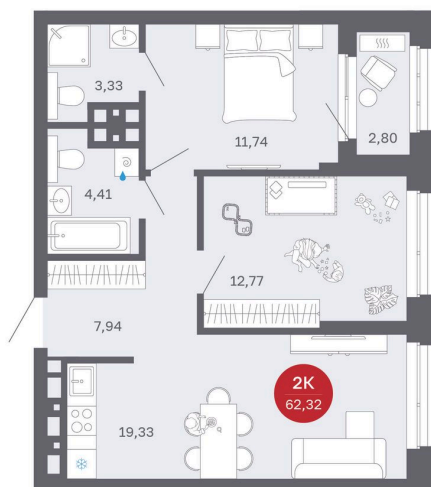

Номер: 256/С1

# 2 комнатная 62.32 м<sup>2</sup>

Отсканируйте QR-код  
и смотрите на сайте  
balance-  
development.ru

~~10 960 000 руб.~~

**9 080 000 руб.**

Выгода июня до 30.06.2026

Предчистовая отделка

Проект	Сибирская калина	Корпус	Дом 1
Этаж	21	Секция	1
Сдача	2 кв. 2027		

# На этаже 21

2 комнатная 62.32 м<sup>2</sup>

12.06.2026 15:36 (Мск)

Не является публичной офертой, цена может быть скорректирована.  
Информация взята с сайта «balance-development.ru».

# На генплане Дом 1

2 комнатная 62.32 м<sup>2</sup>

12.06.2026 15:36 (Мск)

Не является публичной офертой, цена может быть скорректирована.  
Информация взята с сайта «balance-development.ru».