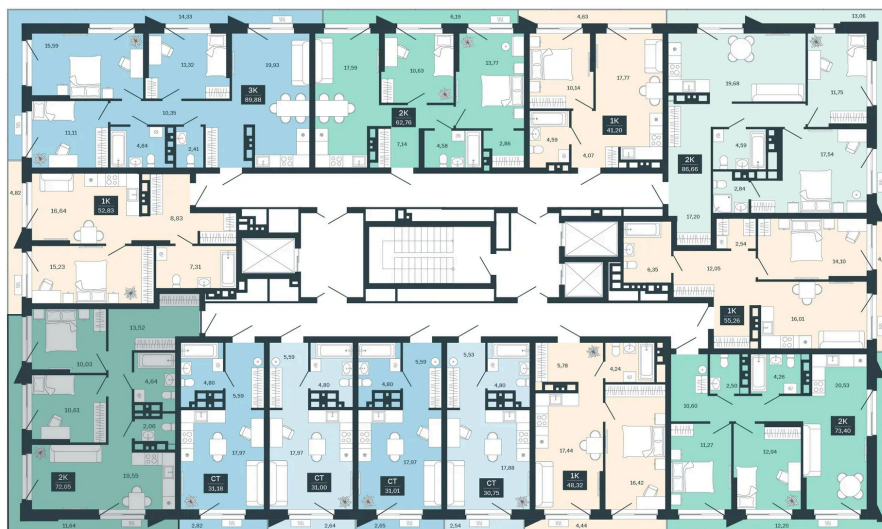

## 10 420 000 руб.

В ипотеку от 43 685 руб.

Предчистовая отделка

Проект	Сибирская калина	Корпус	Дом 3
Этаж	22	Секция	5
Сдача	1 кв. 2029		

12.06.2026 20:43 (Мск)

Не является публичной офертой, цена может быть скорректирована.  
Информация взята с сайта «balance-development.ru».

# На этаже 22

2 комнатная 60.41 м<sup>2</sup>

12.06.2026 20:43 (Мск)

Не является публичной офертой, цена может быть скорректирована.  
Информация взята с сайта «balance-development.ru».

# На генплане Дом 3

2 комнатная 60.41 м<sup>2</sup>

12.06.2026 20:43 (Мск)

Не является публичной офертой, цена может быть скорректирована.  
Информация взята с сайта «balance-development.ru».