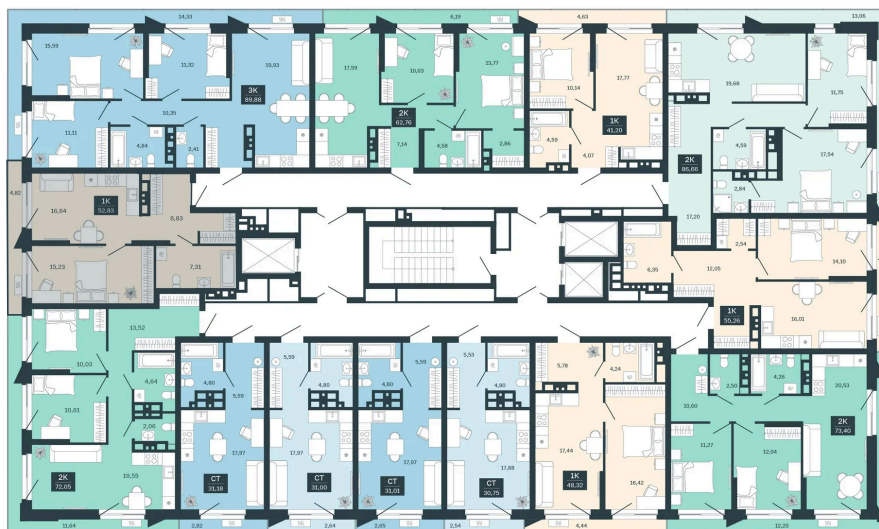

Номер: 261/C5

1 комнатная 48.01 м²

Отсканируйте QR-код
и смотрите на сайте
balance-
development.ru

8 360 000 руб.

В ипотеку от 34 151 руб.

Предчистовая отделка

Проект	Сибирская калина	Корпус	Дом 3
Этаж	22	Секция	5
Сдача	1 кв. 2029		

12.06.2026 18:59 (Мск)

Не является публичной офертой, цена может быть скорректирована.
Информация взята с сайта «balance-development.ru».

На этаже 22

1 комнатная 48.01 м²

12.06.2026 18:59 (Мск)

Не является публичной офертой, цена может быть скорректирована.
Информация взята с сайта «balance-development.ru».

На генплане Дом 3

1 комнатная 48.01 м²

12.06.2026 18:59 (Мск)

Не является публичной офертой, цена может быть скорректирована.
Информация взята с сайта «balance-development.ru».