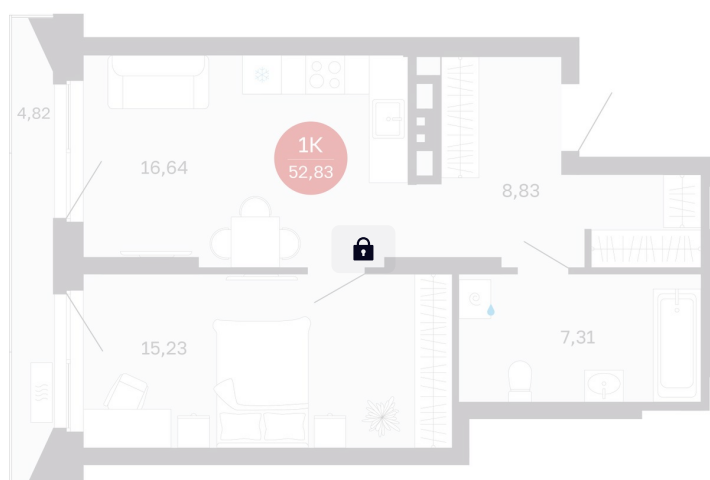

Номер: 261/C5

1 комнатная 48.01 м²

Отсканируйте QR-код
и смотрите на сайте
balance-
development.ru

8 360 000 руб.

В ипотеку от 34 151 руб.

Предчистовая отделка

Проект	Сибирская калина	Корпус	Дом 3
Этаж	22	Секция	5
Сдача	1 кв. 2029		

12.06.2026 18:59 (Мск)

Не является публичной офертой, цена может быть скорректирована.
Информация взята с сайта «balance-development.ru».

На этаже 22

1 комнатная 48.01 м²

12.06.2026 18:59 (Мск)

Не является публичной офертой, цена может быть скорректирована.
Информация взята с сайта «balance-development.ru».

На генплане Дом 3

1 комнатная 48.01 м²

12.06.2026 18:59 (Мск)

Не является публичной офертой, цена может быть скорректирована.
Информация взята с сайта «balance-development.ru».