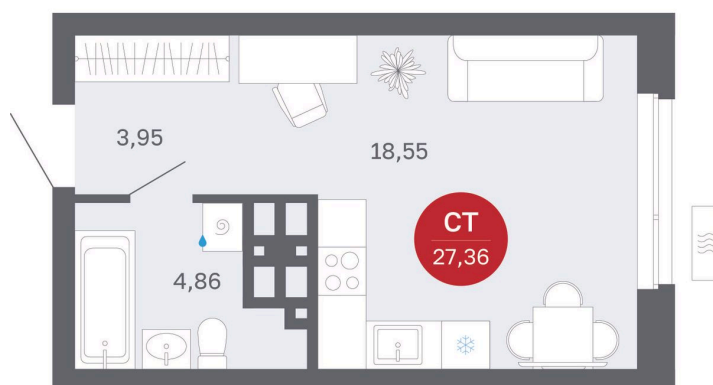

Номер: 417/С7

Студия 27.36 м²

Отсканируйте QR-код
и смотрите на сайте
balance-
development.ru

~~4 670 000 руб.~~

4 670 000 руб.

В ипотеку от 19 077 руб.

Предчистовая отделка

Проект	Сибирская калина	Корпус	Дом 4
Этаж	22	Секция	7
Сдача	1 кв. 2029		

12.06.2026 10:29 (Мск)

Не является публичной офертой, цена может быть скорректирована.
Информация взята с сайта «balance-development.ru».

На этаже 22

Студия 27.36 м²

12.06.2026 10:29 (Мск)

Не является публичной офертой, цена может быть скорректирована.
Информация взята с сайта «balance-development.ru».

На генплане Дом 4

Студия 27.36 м²

12.06.2026 10:29 (Мск)

Не является публичной офертой, цена может быть скорректирована.
Информация взята с сайта «balance-development.ru».