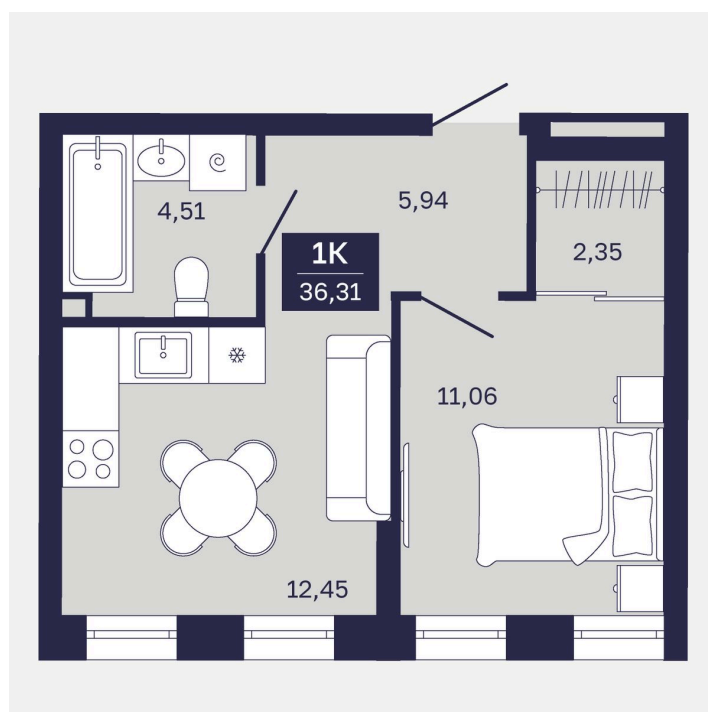

Номер: 148

1 комнатная 36.31 м²

Отсканируйте QR-код
и смотрите на сайте
balance-
development.ru

~~8 820 000 руб.~~

8 000 000 руб.

В ипотеку от 40 661 руб.

Лето с преимуществом до 30.06.2026

Предчистовая отделка

Проект	Дом на Ямской	Корпус	Корпус 2
Этаж	2	Секция	4
Сдача	3 кв. 2026		

12.06.2026 18:18 (Мск)

Не является публичной офертой, цена может быть скорректирована.
Информация взята с сайта «balance-development.ru».

На этаже 2

1 комнатная 36.31 м²

12.06.2026 18:18 (Мск)

Не является публичной офертой, цена может быть скорректирована.
Информация взята с сайта «balance-development.ru».

На генплане Корпус 2

1 комнатная 36.31 м²