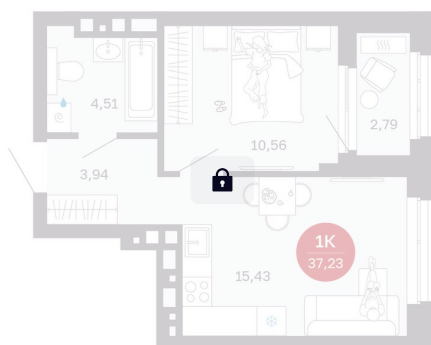

Номер: 180/С1

1 комнатная 37.23 м²

Отсканируйте QR-код
и смотрите на сайте
balance-
development.ru

Цена по запросу

Предчистовая отделка

Проект	Сибирская калина	Корпус	Дом 1
Этаж	15	Секция	1
Сдача	2 кв. 2027		

12.06.2026 22:14 (Мск)

Не является публичной офертой, цена может быть скорректирована.
Информация взята с сайта «balance-development.ru».

На этаже 15

1 комнатная 37.23 м²

12.06.2026 22:14 (Мск)

Не является публичной офертой, цена может быть скорректирована.
Информация взята с сайта «balance-development.ru».

На генплане Дом 1

1 комнатная 37.23 м²

12.06.2026 22:14 (Мск)

Не является публичной офертой, цена может быть скорректирована.
Информация взята с сайта «balance-development.ru».