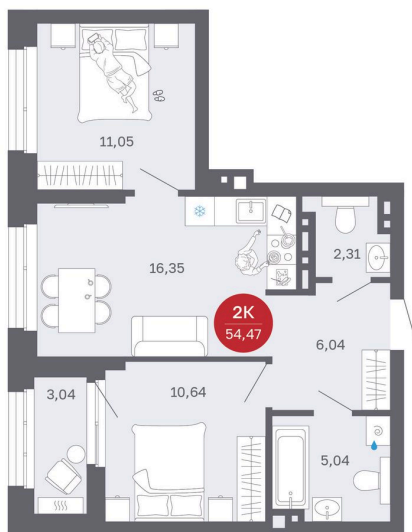

Номер: 84/C1

2 комнатная 54.47 м²

Отсканируйте QR-код
и смотрите на сайте
balance-
development.ru

~~9 310 000 руб.~~

8 170 000 руб.

Выгода июня до 30.06.2026

Предчистовая отделка

Проект	Сибирская калина	Корпус	Дом 1
Этаж	8	Секция	1
Сдача	2 кв. 2027		

12.06.2026 16:30 (Мск)

Не является публичной офертой, цена может быть скорректирована.
Информация взята с сайта «balance-development.ru».

На генплане Дом 1

2 комнатная 54.47 м²

12.06.2026 16:30 (Мск)

Не является публичной офертой, цена может быть скорректирована.
Информация взята с сайта «balance-development.ru».