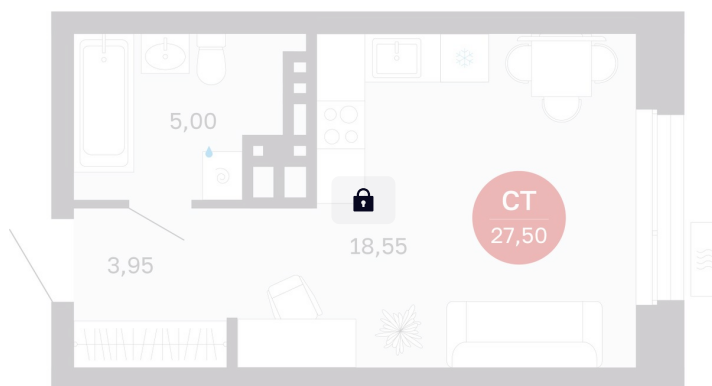

Номер: 283/С7

Студия 27.5 м²

Отсканируйте QR-код
и смотрите на сайте
balance-
development.ru

4 520 000 руб.

В ипотеку от 18 465 руб.

Предчистовая отделка

Проект	Сибирская калина	Корпус	Дом 4
Этаж	7	Секция	7
Сдача	1 кв. 2029		

12.06.2026 18:17 (Мск)

Не является публичной офертой, цена может быть скорректирована.
Информация взята с сайта «balance-development.ru».

На этаже 7

Студия 27.5 м²

12.06.2026 18:17 (Мск)

Не является публичной офертой, цена может быть скорректирована.
Информация взята с сайта «balance-development.ru».