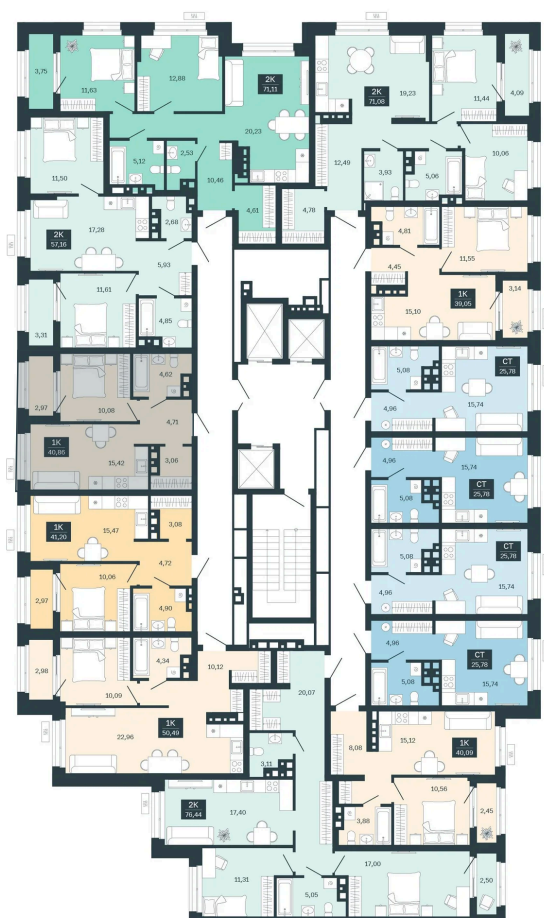

# 1 комнатная 40.86 м<sup>2</sup>

Отсканируйте QR-код  
и смотрите на сайте  
balance-  
development.ru

## Цена по запросу

Предчистовая отделка

Проект	Сибирская калина	Корпус	Дом 4
Этаж	12	Секция	6
Сдача	1 кв. 2029		

14.06.2026 11:25 (Мск)

Не является публичной офертой, цена может быть скорректирована.  
Информация взята с сайта «balance-development.ru».

# На этаже 12

1 комнатная 40.86 м<sup>2</sup>

14.06.2026 11:25 (Мск)

Не является публичной офертой, цена может быть скорректирована.  
Информация взята с сайта «balance-development.ru».

# На генплане Дом 4

1 комнатная 40.86 м<sup>2</sup>

14.06.2026 11:25 (Мск)

Не является публичной офертой, цена может быть скорректирована.  
Информация взята с сайта «balance-development.ru».