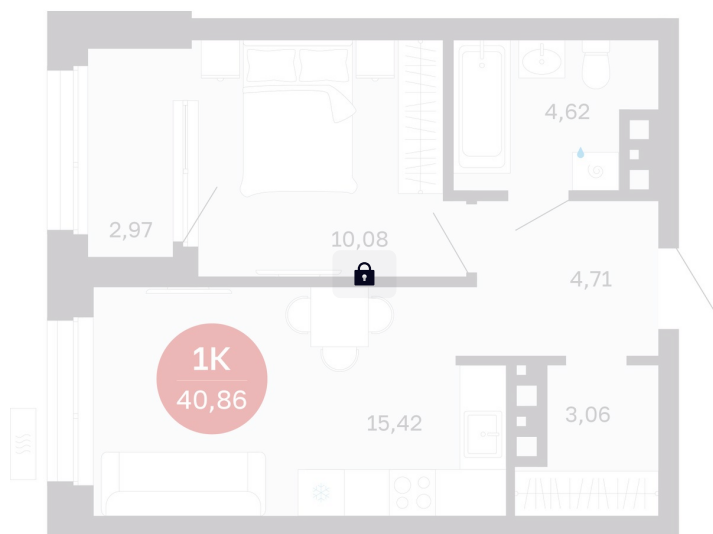

# 1 комнатная 40.86 м<sup>2</sup>

Отсканируйте QR-код  
и смотрите на сайте  
balance-  
development.ru

## Цена по запросу

Предчистовая отделка

Проект	Сибирская калина	Корпус	Дом 4
Этаж	12	Секция	6
Сдача	1 кв. 2029		

14.06.2026 11:25 (Мск)

Не является публичной офертой, цена может быть скорректирована.  
Информация взята с сайта «balance-development.ru».

# На этаже 12

1 комнатная 40.86 м<sup>2</sup>

14.06.2026 11:25 (Мск)

Не является публичной офертой, цена может быть скорректирована.  
Информация взята с сайта «balance-development.ru».

# На генплане Дом 4

1 комнатная 40.86 м<sup>2</sup>

14.06.2026 11:25 (Мск)

Не является публичной офертой, цена может быть скорректирована.  
Информация взята с сайта «balance-development.ru».