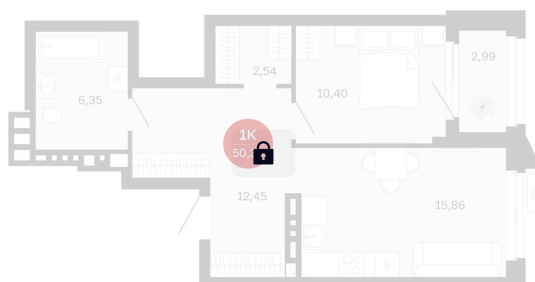

Номер: 84/C5

1 комнатная 50.39 м²

Отсканируйте QR-код
и смотрите на сайте
balance-
development.ru

Цена по запросу

Предчистовая отделка

Проект	Сибирская калина	Корпус	Дом 3
Этаж	8	Секция	5
Сдача	1 кв. 2029		

12.06.2026 20:59 (Мск)

Не является публичной офертой, цена может быть скорректирована.
Информация взята с сайта «balance-development.ru».

На этаже 8

1 комнатная 50.39 м²

12.06.2026 20:59 (Мск)

Не является публичной офертой, цена может быть скорректирована.
Информация взята с сайта «balance-development.ru».

На генплане Дом 3

1 комнатная 50.39 м²

12.06.2026 20:59 (Мск)

Не является публичной офертой, цена может быть скорректирована.
Информация взята с сайта «balance-development.ru».