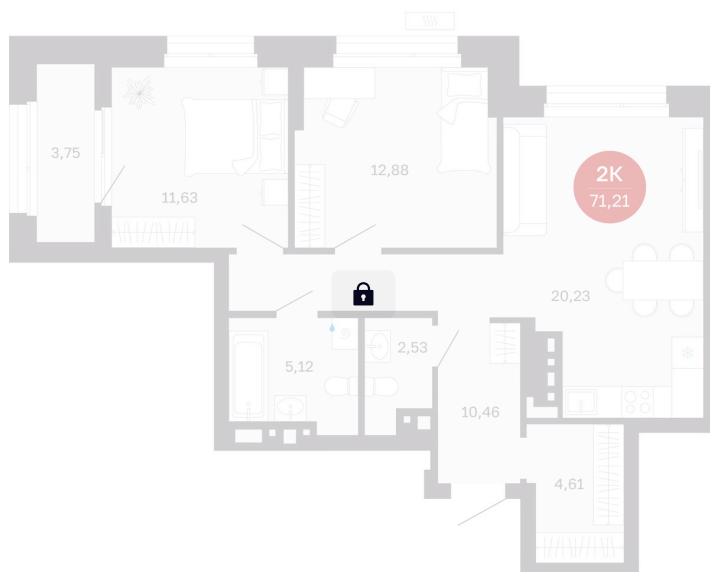

Номер: 108/С6

2 комнатная 71.21 м²

Отсканируйте QR-код
и смотрите на сайте
balance-
development.ru

10 000 000 руб.

В ипотеку от 41 924 руб.

Предчистовая отделка

Проект	Сибирская калина	Корпус	Дом 4
Этаж	10	Секция	6
Сдача	1 кв. 2029		

12.06.2026 09:13 (Мск)

Не является публичной офертой, цена может быть скорректирована.
Информация взята с сайта «balance-development.ru».

На генплане Дом 4

2 комнатная 71.21 м²

12.06.2026 09:13 (Мск)

Не является публичной офертой, цена может быть скорректирована.
Информация взята с сайта «balance-development.ru».