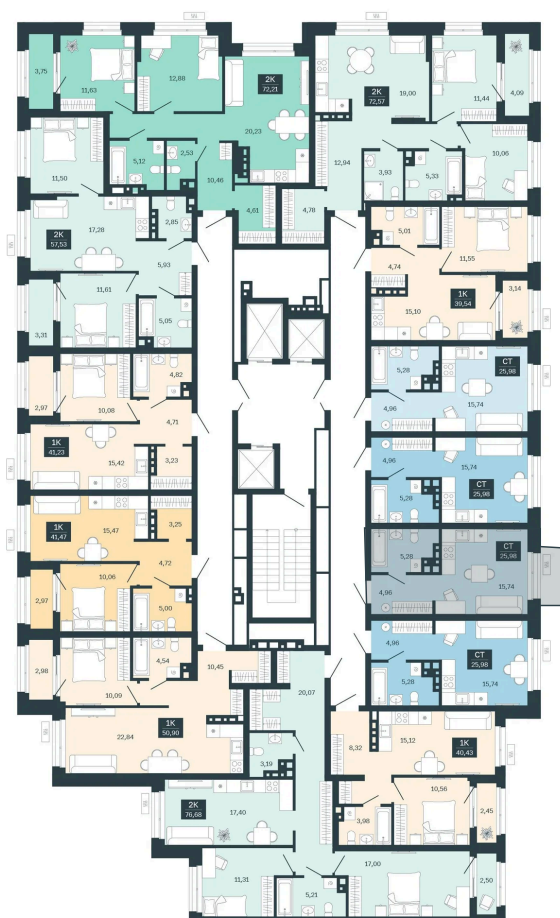

Номер: 113/С6

Студия 25.98 м²

Отсканируйте QR-код
и смотрите на сайте
balance-
development.ru

4 340 000 руб.

В ипотеку от 17 729 руб.

Предчистовая отделка

Проект	Сибирская калина	Корпус	Дом 4
Этаж	10	Секция	6
Сдача	1 кв. 2029		

14.06.2026 11:21 (Мск)

Не является публичной офертой, цена может быть скорректирована.
Информация взята с сайта «balance-development.ru».

На этаже 10

Студия 25.98 м²

14.06.2026 11:21 (Мск)

Не является публичной офертой, цена может быть скорректирована.
Информация взята с сайта «balance-development.ru».

На генплане Дом 4

Студия 25.98 м²

14.06.2026 11:21 (Мск)

Не является публичной офертой, цена может быть скорректирована.
Информация взята с сайта «balance-development.ru».