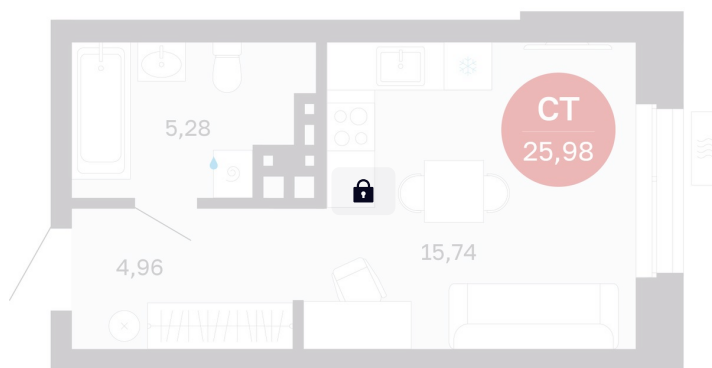

Номер: 113/С6

Студия 25.98 м²

Отсканируйте QR-код
и смотрите на сайте
balance-
development.ru

4 340 000 руб.

В ипотеку от 17 729 руб.

Предчистовая отделка

Проект	Сибирская калина	Корпус	Дом 4
Этаж	10	Секция	6
Сдача	1 кв. 2029		

14.06.2026 11:21 (Мск)

Не является публичной офертой, цена может быть скорректирована.
Информация взята с сайта «balance-development.ru».

На этаже 10

Студия 25.98 м²

14.06.2026 11:21 (Мск)

Не является публичной офертой, цена может быть скорректирована.
Информация взята с сайта «balance-development.ru».

На генплане Дом 4

Студия 25.98 м²

14.06.2026 11:21 (Мск)

Не является публичной офертой, цена может быть скорректирована.
Информация взята с сайта «balance-development.ru».