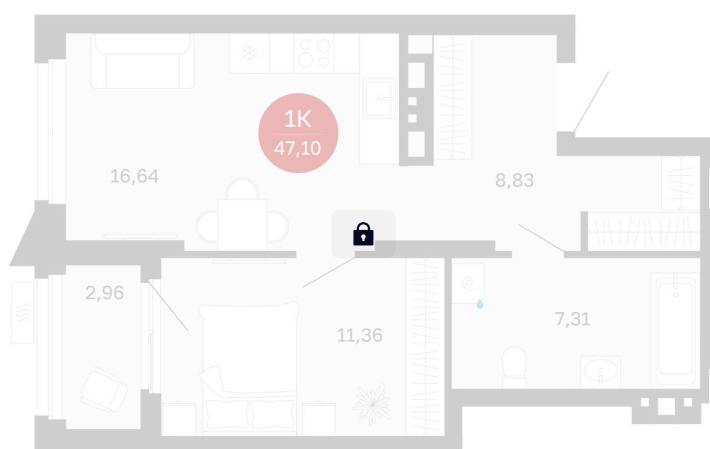

Номер: 300/C5

1 комнатная 47.1 м²

Отсканируйте QR-код
и смотрите на сайте
balance-
development.ru

7 640 000 руб.

В ипотеку от 31 210 руб.

Предчистовая отделка

Проект	Сибирская калина	Корпус	Дом 3
Этаж	25	Секция	5
Сдача	1 кв. 2029		

12.06.2026 15:17 (Мск)

Не является публичной офертой, цена может быть скорректирована.
Информация взята с сайта «balance-development.ru».

На этаже 25

1 комнатная 47.1 м²

12.06.2026 15:17 (Мск)

Не является публичной офертой, цена может быть скорректирована.
Информация взята с сайта «balance-development.ru».

На генплане Дом 3

1 комнатная 47.1 м²

12.06.2026 15:17 (Мск)

Не является публичной офертой, цена может быть скорректирована.
Информация взята с сайта «balance-development.ru».