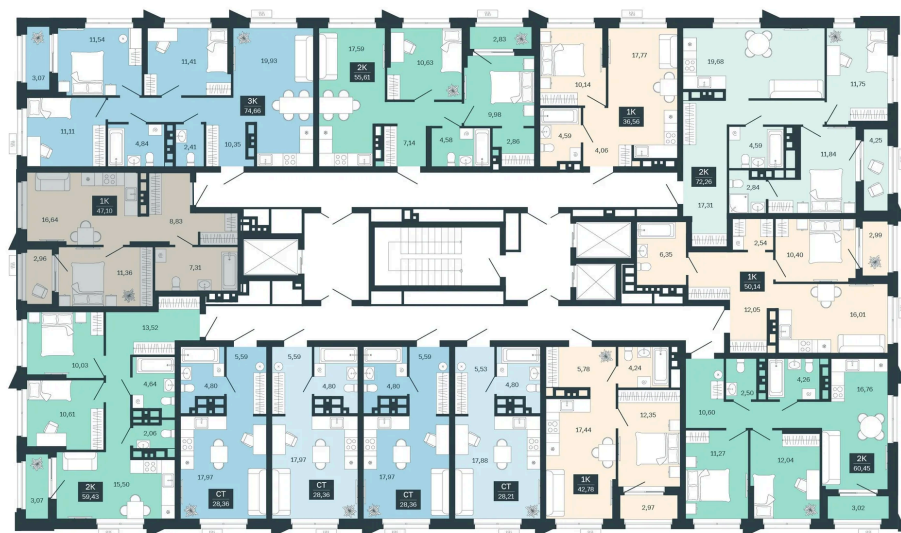

Номер: 300/C5

1 комнатная 47.1 м²

Отсканируйте QR-код
и смотрите на сайте
balance-
development.ru

7 640 000 руб.

В ипотеку от 31 210 руб.

Предчистовая отделка

Проект	Сибирская калина	Корпус	Дом 3
Этаж	25	Секция	5
Сдача	1 кв. 2029		

12.06.2026 15:17 (Мск)

Не является публичной офертой, цена может быть скорректирована.
Информация взята с сайта «balance-development.ru».

На этаже 25

1 комнатная 47.1 м²

12.06.2026 15:17 (Мск)

Не является публичной офертой, цена может быть скорректирована.
Информация взята с сайта «balance-development.ru».

На генплане Дом 3

1 комнатная 47.1 м²

12.06.2026 15:17 (Мск)

Не является публичной офертой, цена может быть скорректирована.
Информация взята с сайта «balance-development.ru».