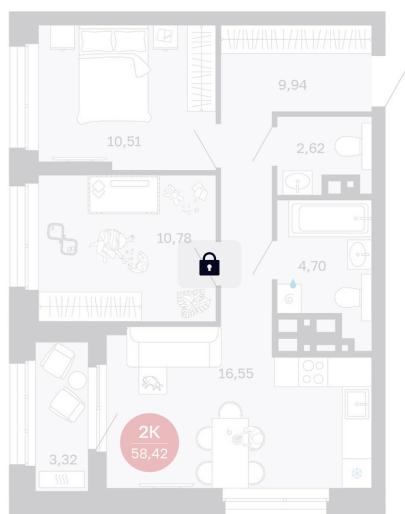

Номер: 275/С1

2 комнатная 58.42 м²

Отсканируйте QR-код
и смотрите на сайте
balance-
development.ru

Цена по запросу

Предчистовая отделка

Проект	Сибирская калина	Корпус	Дом 1
Этаж	23	Секция	1
Сдача	2 кв. 2027		

12.06.2026 16:35 (Мск)

Не является публичной офертой, цена может быть скорректирована.
Информация взята с сайта «balance-development.ru».

На этаже 23

2 комнатная 58.42 м²

12.06.2026 16:35 (Мск)

Не является публичной офертой, цена может быть скорректирована.
Информация взята с сайта «balance-development.ru».

На генплане Дом 1

2 комнатная 58.42 м²

12.06.2026 16:35 (Мск)

Не является публичной офертой, цена может быть скорректирована.
Информация взята с сайта «balance-development.ru».