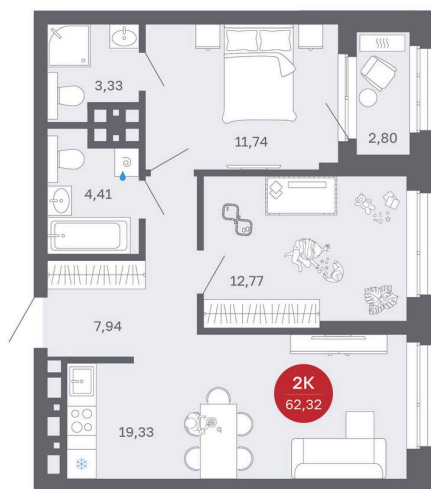

Номер: 243/С1

2 комнатная 62.32 м²

Отсканируйте QR-код
и смотрите на сайте
balance-
development.ru

~~10 780 000 руб.~~

9 030 000 руб.

Выгода июня до 30.06.2026

Предчистовая отделка

Проект	Сибирская калина	Корпус	Дом 1
Этаж	20	Секция	1
Сдача	2 кв. 2027		

12.06.2026 20:41 (Мск)

Не является публичной офертой, цена может быть скорректирована.
Информация взята с сайта «balance-development.ru».

На генплане Дом 1

2 комнатная 62.32 м²

12.06.2026 20:41 (Мск)

Не является публичной офертой, цена может быть скорректирована.
Информация взята с сайта «balance-development.ru».