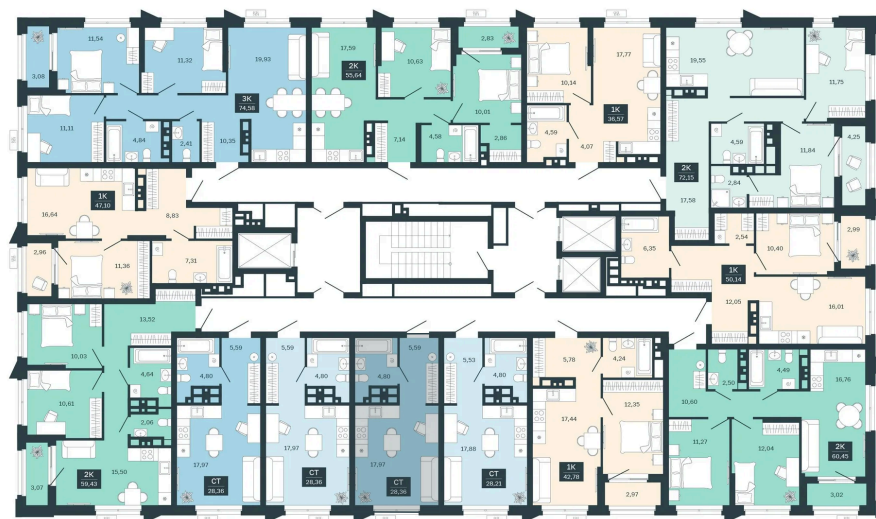

Номер: 244/C5

Студия 28.36 м²

Отсканируйте QR-код
и смотрите на сайте
balance-
development.ru

~~4 820 000 руб.~~

4 820 000 руб.

В ипотеку от 19 690 руб.

Предчистовая отделка

Проект	Сибирская калина	Корпус	Дом 3
Этаж	20	Секция	5
Сдача	1 кв. 2029		

12.06.2026 21:54 (Мск)

Не является публичной офертой, цена может быть скорректирована.
Информация взята с сайта «balance-development.ru».

На этаже 20

Студия 28.36 м²

12.06.2026 21:54 (Мск)

Не является публичной офертой, цена может быть скорректирована.
Информация взята с сайта «balance-development.ru».

На генплане Дом 3

Студия 28.36 м²

12.06.2026 21:54 (Мск)

Не является публичной офертой, цена может быть скорректирована.
Информация взята с сайта «balance-development.ru».